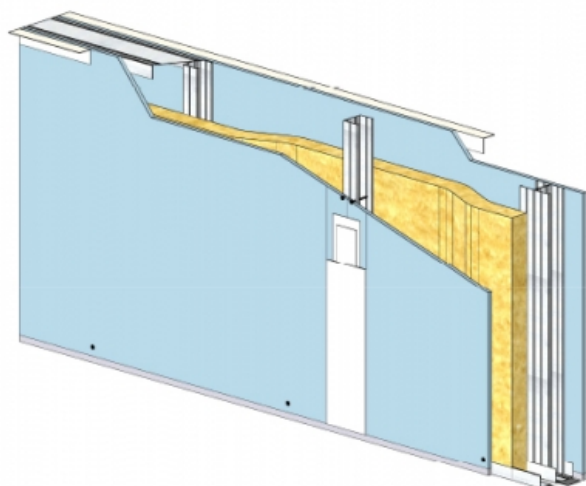

CLOISON SÉPARATIVE KMA 200/70 - KNAUF KA BA18 PHONIK (ACOUSTIQUE) - 18 MM / 18 MM - EI 60 - 63 DB - 2,8M - MONTANT SIMPLE - ENTRAXE 900MM

CLOISON SÉPARATIVE KMA 200/70 - KNAUF KA BA18 PHONIK (ACOUSTIQUE) - 18 MM / 18 MM - EI 60 - 63 DB - 2,8M - MONTANT SIMPLE - ENTRAXE 900MM

Cloison séparative constituée de parements en plaques de plâtre de la gamme Knauf vissés sur un double réseau d'ossatures en acier galvanisé, désolidarisé et composé de rails et montants.

Cloison séparative KMA 200/70 - KNAUF KA BA18 PHONIK (ACOUSTIQUE) - 18 mm / 18 mm - EI 60 - 63 dB - 2,8m - Montant simple - Entraxe 900mm

> Données techniques

Caractéristiques Techniques

Domaines d'emploi	<ul style="list-style-type: none"> • Locaux Cas A - Cas B • EA - EB • Neuf et rénovation
Type de cloison	KMA 200/70
Ossatures	M70-35
Parements liés	• Plaque de plâtre BA18 phonique - Knauf Acoustique KA 18 PHONIK
Nombre x Epaisseur de plaques	18 mm / 18 mm
Vide interne	164 mm
Epaisseur totale	200 mm
Montant	Simple
Entraxe des ossatures	900 mm
Hauteur maximum	2,80 m
Résistance au feu	EI 60
Justificatifs feu	Efectis EFR-15-001455
Isolant	Laine minérale
Affaiblissement acoustique	63 dB
Justificatifs acoustiques	Simulation
Mise en œuvre	DTA 9/15-1004_V1 du 28.07.17 valide jusqu'au 31.03.22