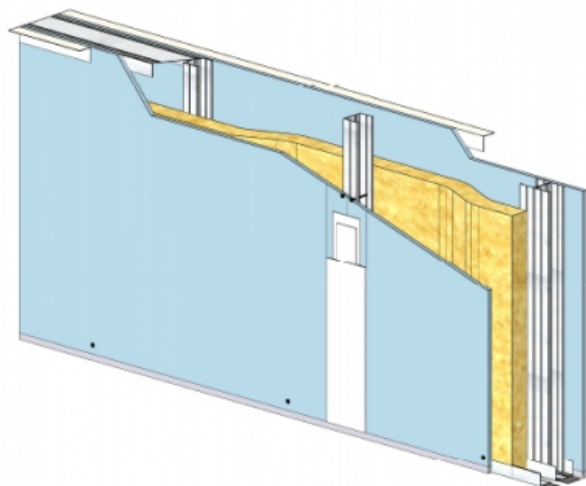

CLOISON SÉPARATIVE KMA 200/70 - KNAUF KA BA18 PHONIK (ACOUSTIQUE) - 18 MM / 18 MM - EI 60 - 63 DB - 2,8M - MONTANT SIMPLE - ENTRAXE 900MM

CLOISON SÉPARATIVE KMA 200/70 - KNAUF KA BA18 PHONIK (ACOUSTIQUE) - 18 MM / 18 MM - EI 60 - 63 DB - 2,8M - MONTANT SIMPLE - ENTRAXE 900MM

Cloison séparative constituée de parements en plaques de plâtre de la gamme Knauf vissés sur un double réseau d'ossatures en acier galvanisé, désolidarisé et composé de rails et montants.

Cloison séparative KMA 200/70 - KNAUF KA BA18 PHONIK (ACOUSTIQUE) - 18 mm / 18 mm - EI 60 - 63 dB - 2,8m - Montant simple - Entraxe 900mm

> Données techniques

Caractéristiques Techniques

Domaines d'emploi	<ul style="list-style-type: none"> • Locaux Cas A - Cas B • EA - EB • Neuf et rénovation
Type de cloison	KMA 200/70
Ossatures	M70-35
Parements liés	• Plaque de plâtre BA18 phonique - Knauf Acoustique KA 18 PHONIK
Nombre x Epaisseur de plaques	18 mm / 18 mm
Vide interne	164 mm
Epaisseur totale	200 mm
Montant	Simple
Entraxe des ossatures	900 mm
Hauteur maximum	2,80 m
Résistance au feu	EI 60
Justificatifs feu	Efectis EFR-15-001455
Isolant	Laine minérale
Affaiblissement acoustique	63 dB
Justificatifs acoustiques	Simulation
Mise en œuvre	DTA 9/15-1004_V1 du 28.07.17 valide jusqu'au 31.03.22