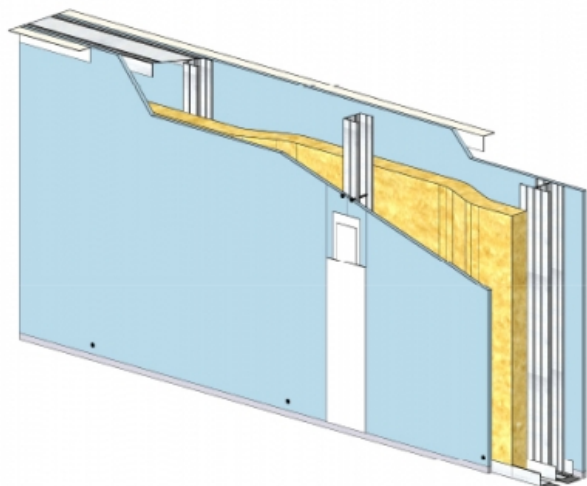

# CLOISON SÉPARATIVE KMA 200/70 - KNAUF KA BA18 PHONIK (ACOUSTIQUE) - 18 MM / 18 MM - EI 60 - 63 DB - 3,35M - MONTANT SIMPLE - ENTRAXE 450MM

**CLOISON SÉPARATIVE KMA 200/70 - KNAUF KA BA18 PHONIK (ACOUSTIQUE) - 18 MM / 18 MM - EI 60 - 63 DB - 3,35M - MONTANT SIMPLE - ENTRAXE 450MM**

Cloison séparative constituée de parements en plaques de plâtre de la gamme Knauf vissés sur un double réseau d'ossatures en acier galvanisé, désolidarisé et composé de rails et montants.

**Cloison séparative KMA 200/70 - KNAUF KA BA18 PHONIK (ACOUSTIQUE) - 18 mm / 18 mm - EI 60 - 63 dB - 3,35m - Montant simple - Entraxe 450mm**