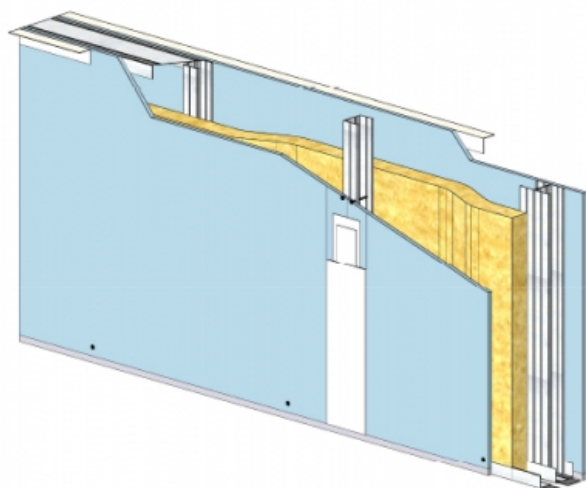

CLOISON SÉPARATIVE KMA 200/70 - KNAUF KA BA18 PHONIK (ACOUSTIQUE) - 18 MM / 18 MM - EI 60 - 63 DB - 3,35M - MONTANT SIMPLE - ENTRAXE 450MM

CLOISON SÉPARATIVE KMA 200/70 - KNAUF KA BA18 PHONIK (ACOUSTIQUE) - 18 MM / 18 MM - EI 60 - 63 DB - 3,35M - MONTANT SIMPLE - ENTRAXE 450MM

Cloison séparative constituée de parements en plaques de plâtre de la gamme Knauf vissés sur un double réseau d'ossatures en acier galvanisé, désolidarisé et composé de rails et montants.

Cloison séparative KMA 200/70 - KNAUF KA BA18 PHONIK (ACOUSTIQUE) - 18 mm / 18 mm - EI 60 - 63 dB - 3,35m - Montant simple - Entraxe 450mm

> Données techniques

Caractéristiques Techniques

Domaines d'emploi	<ul style="list-style-type: none">• Locaux Cas A - Cas B• EA - EB• Neuf et rénovation
Type de cloison	KMA 200/70
Ossatures	M70-35
Parements liés	<ul style="list-style-type: none">• Plaque de plâtre BA18 phonique - Knauf Acoustique KA 18 PHONIK
Nombre x Epaisseur de plaques	18 mm / 18 mm
Vide interne	164 mm
Epaisseur totale	200 mm
Montant	Simple
Entraxe des ossatures	450 mm
Hauteur maximum	3,35 m
Résistance au feu	EI 60
Justificatifs feu	Efectis EFR-15-001455
Isolant	Laine minérale
Affaiblissement acoustique	63 dB
Justificatifs acoustiques	Simulation
Mise en œuvre	DTA 9/15-1004_V1 du 28.07.17 valide jusqu'au 31.03.22