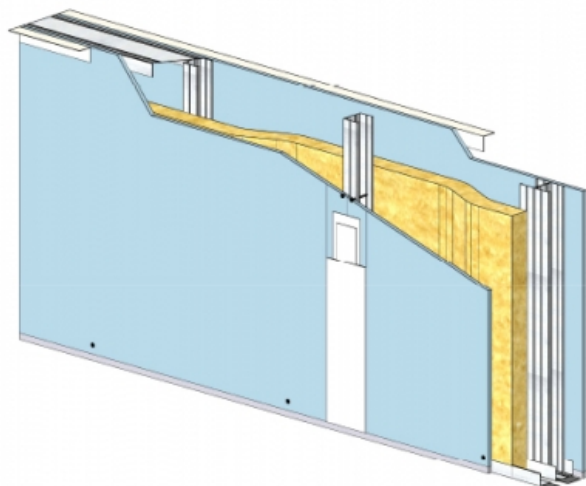

CLOISON SÉPARATIVE KMA 200/70 - KNAUF KA BA18 PHONIK (ACOUSTIQUE) - 18 MM / 18 MM - EI 60 - 63 DB - 3,35M - MONTANT DOUBLE - ENTRAXE 900MM

CLOISON SÉPARATIVE KMA 200/70 - KNAUF KA BA18 PHONIK (ACOUSTIQUE) - 18 MM / 18 MM - EI 60 - 63 DB - 3,35M - MONTANT DOUBLE - ENTRAXE 900MM

Cloison séparative constituée de parements en plaques de plâtre de la gamme Knauf vissés sur un double réseau d'ossatures en acier galvanisé, désolidarisé et composé de rails et montants.

Cloison séparative KMA 200/70 - KNAUF KA BA18 PHONIK (ACOUSTIQUE) - 18 mm / 18 mm - EI 60 - 63 dB - 3,35m - Montant double - Entraxe 900mm

> Données techniques

Caractéristiques Techniques

Domaines d'emploi	<ul style="list-style-type: none">• Locaux Cas A - Cas B• EA - EB• Neuf et rénovation
Type de cloison	KMA 200/70
Ossatures	M70-35
Parements liés	• Plaque de plâtre BA18 phonique - Knauf Acoustique KA 18 PHONIK
Nombre x Epaisseur de plaques	18 mm / 18 mm
Vide interne	164 mm
Epaisseur totale	200 mm
Montant	Double
Entraxe des ossatures	900 mm
Hauteur maximum	3,35 m
Résistance au feu	EI 60
Justificatifs feu	Efectis EFR-15-001455
Isolant	Laine minérale
Affaiblissement acoustique	63 dB
Justificatifs acoustiques	Simulation
Mise en œuvre	DTA 9/15-1004_V1 du 28.07.17 valide jusqu'au 31.03.22