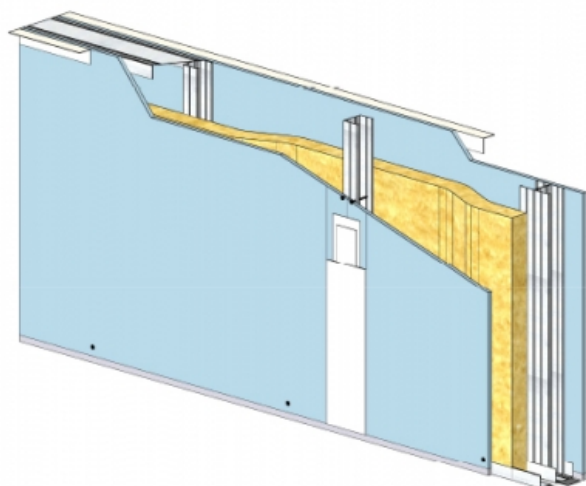

# CLOISON SÉPARATIVE KMA 200/70 - KNAUF KA BA18 PHONIK (ACOUSTIQUE) - 18 MM / 18 MM - EI 60 - 63 DB - 3,95M - MONTANT DOUBLE - ENTRAXE 450MM

**CLOISON SÉPARATIVE KMA 200/70 - KNAUF KA BA18 PHONIK (ACOUSTIQUE) - 18 MM / 18 MM - EI 60 - 63 DB - 3,95M - MONTANT DOUBLE - ENTRAXE 450MM**

Cloison séparative constituée de parements en plaques de plâtre de la gamme Knauf vissés sur un double réseau d'ossatures en acier galvanisé, désolidarisé et composé de rails et montants.

**Cloison séparative KMA 200/70 - KNAUF KA BA18 PHONIK (ACOUSTIQUE) - 18 mm / 18 mm - EI 60 - 63 dB - 3,95m - Montant double - Entraxe 450mm**