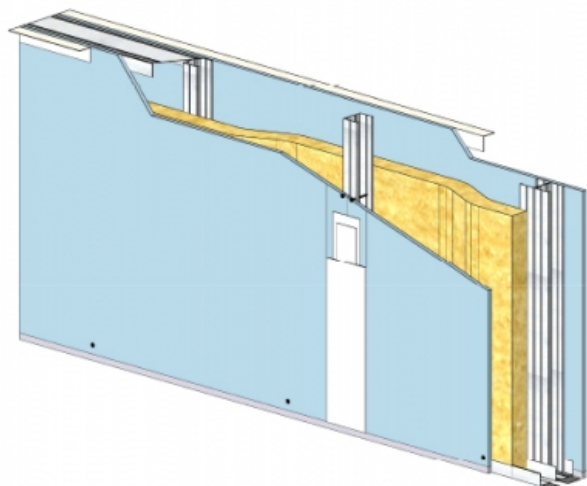

CLOISON SÉPARATIVE KMA 220/90 - KNAUF KA BA18 PHONIK (ACOUSTIQUE) - 18 MM / 18 MM - EI 60 - 64 DB - 3,25M - MONTANT SIMPLE - ENTRAXE 900MM

CLOISON SÉPARATIVE KMA 220/90 - KNAUF KA BA18 PHONIK (ACOUSTIQUE) - 18 MM / 18 MM - EI 60 - 64 DB - 3,25M - MONTANT SIMPLE - ENTRAXE 900MM

Cloison séparative constituée de parements en plaques de plâtre de la gamme Knauf vissés sur un double réseau d'ossatures en acier galvanisé, désolidarisé et composé de rails et montants.

Cloison séparative KMA 220/90 - KNAUF KA BA18 PHONIK (ACOUSTIQUE) - 18 mm / 18 mm - EI 60 - 64 dB - 3,25m - Montant simple - Entraxe 900mm

> Données techniques

Caractéristiques Techniques

Domaines d'emploi	<ul style="list-style-type: none"> • Locaux Cas A - Cas B • EA - EB • Neuf et rénovation
Type de cloison	KMA 220/90
Ossatures	M90-35
Parements liés	• Plaque de plâtre BA18 phonique - Knauf Acoustique KA 18 PHONIK
Nombre x Epaisseur de plaques	18 mm / 18 mm
Vide interne	184 mm
Epaisseur totale	220 mm
Montant	Simple
Entraxe des ossatures	900 mm
Hauteur maximum	3,25 m
Résistance au feu	EI 60
Justificatifs feu	Efectis EFR-15-001455
Isolant	Laine minérale
Affaiblissement acoustique	64 dB
Justificatifs acoustiques	Simulation
Mise en œuvre	DTA 9/15-1004_V1 du 28.07.17 valide jusqu'au 31.03.22