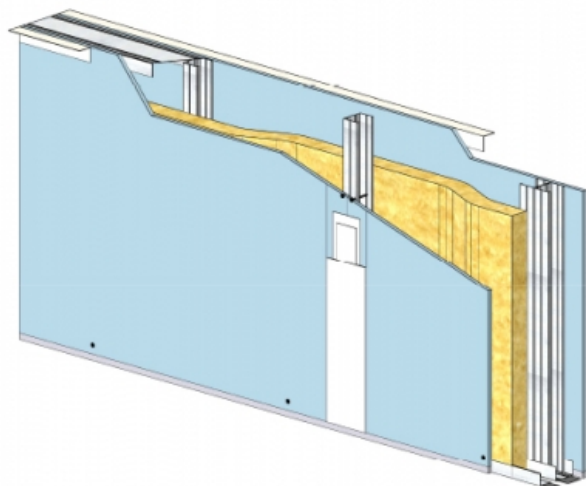

CLOISON SÉPARATIVE KMA 220/90 - KNAUF KA BA18 PHONIK (ACOUSTIQUE) - 18 MM / 18 MM - EI 60 - 64 DB - 3,85M - MONTANT SIMPLE - ENTRAXE 450MM

CLOISON SÉPARATIVE KMA 220/90 - KNAUF KA BA18 PHONIK (ACOUSTIQUE) - 18 MM / 18 MM - EI 60 - 64 DB - 3,85M - MONTANT SIMPLE - ENTRAXE 450MM

Cloison séparative constituée de parements en plaques de plâtre de la gamme Knauf vissés sur un double réseau d'ossatures en acier galvanisé, désolidarisé et composé de rails et montants.

Cloison séparative KMA 220/90 - KNAUF KA BA18 PHONIK (ACOUSTIQUE) - 18 mm / 18 mm - EI 60 - 64 dB - 3,85m - Montant simple - Entraxe 450mm

> Données techniques

Caractéristiques Techniques

Domaines d'emploi	<ul style="list-style-type: none"> • Locaux Cas A - Cas B • EA - EB • Neuf et rénovation
Type de cloison	KMA 220/90
Ossatures	M90-35
Parements liés	• Plaque de plâtre BA18 phonique - Knauf Acoustique KA 18 PHONIK
Nombre x Epaisseur de plaques	18 mm / 18 mm
Vide interne	184 mm
Epaisseur totale	220 mm
Montant	Simple
Entraxe des ossatures	450 mm
Hauteur maximum	3,85 m
Résistance au feu	EI 60
Justificatifs feu	Efectis EFR-15-001455
Isolant	Laine minérale
Affaiblissement acoustique	64 dB
Justificatifs acoustiques	Simulation
Mise en œuvre	DTA 9/15-1004_V1 du 28.07.17 valide jusqu'au 31.03.22