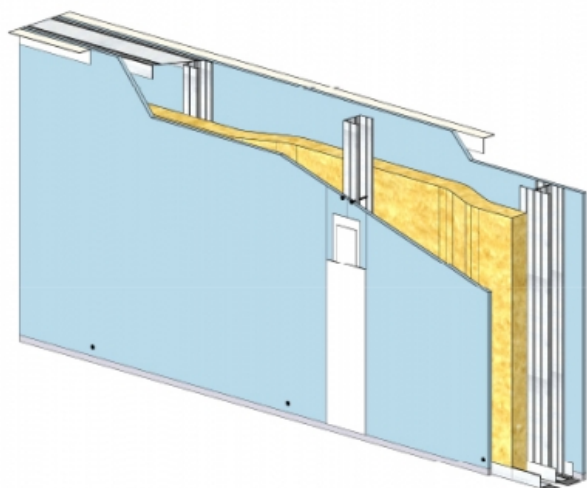

CLOISON SÉPARATIVE KMA 220/90 - KNAUF KA BA18 PHONIK (ACOUSTIQUE) - 18 MM / 18 MM - EI 60 - 64 DB - 3,85M - MONTANT SIMPLE - ENTRAXE 450MM

CLOISON SÉPARATIVE KMA 220/90 - KNAUF KA BA18 PHONIK (ACOUSTIQUE) - 18 MM / 18 MM - EI 60 - 64 DB - 3,85M - MONTANT SIMPLE - ENTRAXE 450MM

Cloison séparative constituée de parements en plaques de plâtre de la gamme Knauf vissés sur un double réseau d'ossatures en acier galvanisé, désolidarisé et composé de rails et montants.

Cloison séparative KMA 220/90 - KNAUF KA BA18 PHONIK (ACOUSTIQUE) - 18 mm / 18 mm - EI 60 - 64 dB - 3,85m - Montant simple - Entraxe 450mm

> Données techniques

Caractéristiques Techniques

Domaines d'emploi	<ul style="list-style-type: none"> • Locaux Cas A - Cas B • EA - EB • Neuf et rénovation
Type de cloison	KMA 220/90
Ossatures	M90-35
Parements liés	• Plaque de plâtre BA18 phonique - Knauf Acoustique KA 18 PHONIK
Nombre x Epaisseur de plaques	18 mm / 18 mm
Vide interne	184 mm
Epaisseur totale	220 mm
Montant	Simple
Entraxe des ossatures	450 mm
Hauteur maximum	3,85 m
Résistance au feu	EI 60
Justificatifs feu	Efectis EFR-15-001455
Isolant	Laine minérale
Affaiblissement acoustique	64 dB
Justificatifs acoustiques	Simulation
Mise en œuvre	DTA 9/15-1004_V1 du 28.07.17 valide jusqu'au 31.03.22