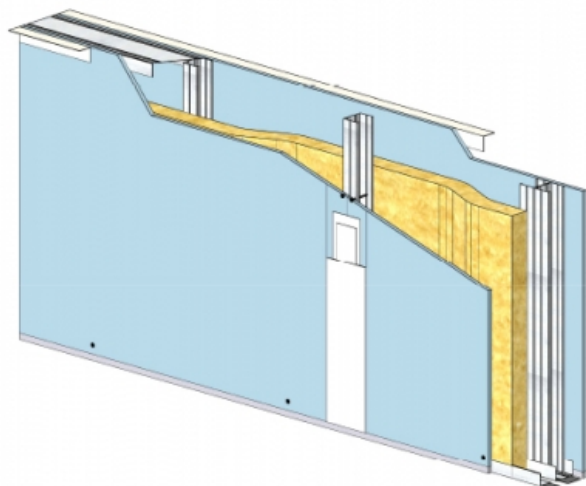

CLOISON SÉPARATIVE KMA 220/90 - KNAUF KA BA18 PHONIK (ACOUSTIQUE) - 18 MM / 18 MM - EI 60 - 64 DB - 3,85M - MONTANT DOUBLE - ENTRAXE 900MM

CLOISON SÉPARATIVE KMA 220/90 - KNAUF KA BA18 PHONIK (ACOUSTIQUE) - 18 MM / 18 MM - EI 60 - 64 DB - 3,85M - MONTANT DOUBLE - ENTRAXE 900MM

Cloison séparative constituée de parements en plaques de plâtre de la gamme Knauf vissés sur un double réseau d'ossatures en acier galvanisé, désolidarisé et composé de rails et montants.

Cloison séparative KMA 220/90 - KNAUF KA BA18 PHONIK (ACOUSTIQUE) - 18 mm / 18 mm - EI 60 - 64 dB - 3,85m - Montant double - Entraxe 900mm

> Données techniques

Caractéristiques Techniques

Domaines d'emploi	<ul style="list-style-type: none">• Locaux Cas A - Cas B• EA - EB• Neuf et rénovation
Type de cloison	KMA 220/90
Ossatures	M90-35
Parements liés	• Plaque de plâtre BA18 phonique - Knauf Acoustique KA 18 PHONIK
Nombre x Epaisseur de plaques	18 mm / 18 mm
Vide interne	184 mm
Epaisseur totale	220 mm
Montant	Double
Entraxe des ossatures	900 mm
Hauteur maximum	3,85 m
Résistance au feu	EI 60
Justificatifs feu	Efectis EFR-15-001455
Isolant	Laine minérale
Affaiblissement acoustique	64 dB
Justificatifs acoustiques	Simulation
Mise en œuvre	DTA 9/15-1004_V1 du 28.07.17 valide jusqu'au 31.03.22