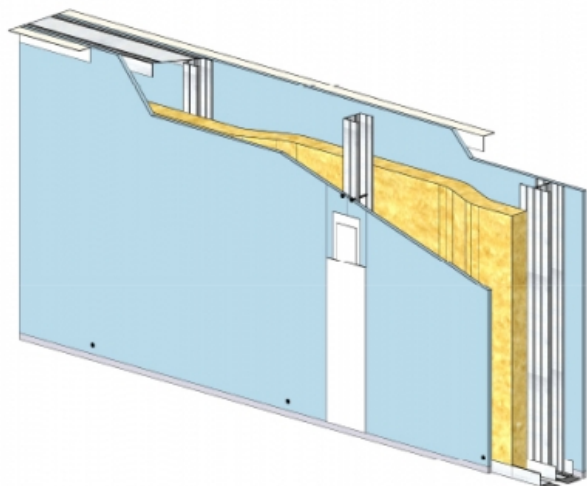

CLOISON SÉPARATIVE KMA 220/90 - KNAUF KA BA18 PHONIK (ACOUSTIQUE) - 18 MM / 18 MM - EI 60 - 64 DB - 3,85M - MONTANT DOUBLE - ENTRAXE 900MM

CLOISON SÉPARATIVE KMA 220/90 - KNAUF KA BA18 PHONIK (ACOUSTIQUE) - 18 MM / 18 MM - EI 60 - 64 DB - 3,85M - MONTANT DOUBLE - ENTRAXE 900MM

Cloison séparative constituée de parements en plaques de plâtre de la gamme Knauf vissés sur un double réseau d'ossatures en acier galvanisé, désolidarisé et composé de rails et montants.

Cloison séparative KMA 220/90 - KNAUF KA BA18 PHONIK (ACOUSTIQUE) - 18 mm / 18 mm - EI 60 - 64 dB - 3,85m - Montant double - Entraxe 900mm

> Données techniques

Caractéristiques Techniques

Domaines d'emploi	<ul style="list-style-type: none"> • Locaux Cas A - Cas B • EA - EB • Neuf et rénovation
Type de cloison	KMA 220/90
Ossatures	M90-35
Parements liés	• Plaque de plâtre BA18 phonique - Knauf Acoustique KA 18 PHONIK
Nombre x Epaisseur de plaques	18 mm / 18 mm
Vide interne	184 mm
Epaisseur totale	220 mm
Montant	Double
Entraxe des ossatures	900 mm
Hauteur maximum	3,85 m
Résistance au feu	EI 60
Justificatifs feu	Efectis EFR-15-001455
Isolant	Laine minérale
Affaiblissement acoustique	64 dB
Justificatifs acoustiques	Simulation
Mise en œuvre	DTA 9/15-1004_V1 du 28.07.17 valide jusqu'au 31.03.22