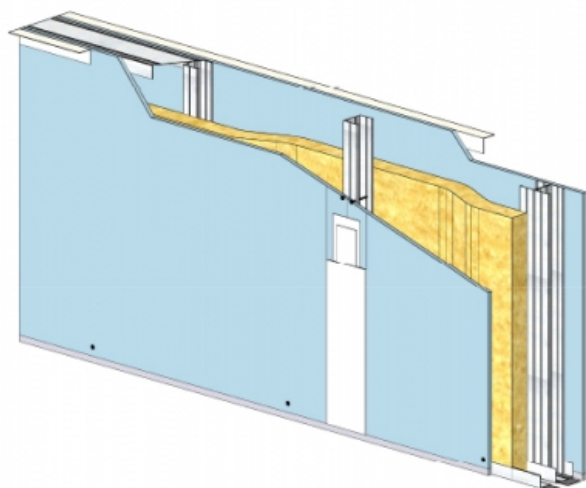

# CLOISON SÉPARATIVE KMA 220/90 - KNAUF KA BA18 PHONIK (ACOUSTIQUE) - 18 MM / 18 MM - EI 60 - 64 DB - 4,6M - MONTANT DOUBLE - ENTRAXE 450MM

**CLOISON SÉPARATIVE KMA 220/90 - KNAUF KA BA18 PHONIK (ACOUSTIQUE) - 18 MM / 18 MM - EI 60 - 64 DB - 4,6M - MONTANT DOUBLE - ENTRAXE 450MM**

Cloison séparative constituée de parements en plaques de plâtre de la gamme Knauf vissés sur un double réseau d'ossatures en acier galvanisé, désolidarisé et composé de rails et montants.

**Cloison séparative KMA 220/90 - KNAUF KA BA18 PHONIK (ACOUSTIQUE) - 18 mm / 18 mm - EI 60 - 64 dB - 4,6m - Montant double - Entraxe 450mm**