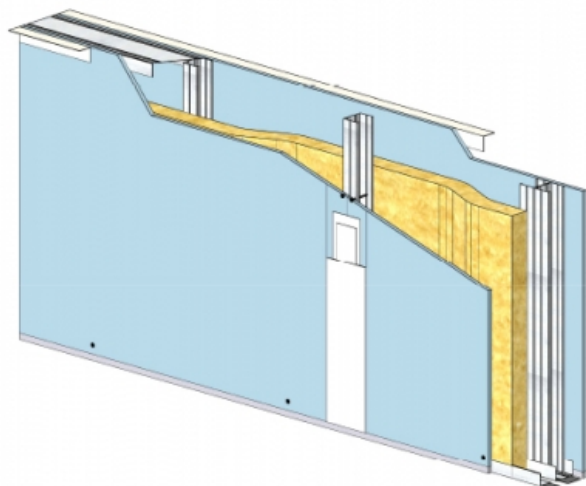

CLOISON SÉPARATIVE KMA 220/90 - KNAUF KA BA18 PHONIK (ACOUSTIQUE) - 18 MM / 18 MM - EI 60 - 64 DB - 4,6M - MONTANT DOUBLE - ENTRAXE 450MM

CLOISON SÉPARATIVE KMA 220/90 - KNAUF KA BA18 PHONIK (ACOUSTIQUE) - 18 MM / 18 MM - EI 60 - 64 DB - 4,6M - MONTANT DOUBLE - ENTRAXE 450MM

Cloison séparative constituée de parements en plaques de plâtre de la gamme Knauf vissés sur un double réseau d'ossatures en acier galvanisé, désolidarisé et composé de rails et montants.

Cloison séparative KMA 220/90 - KNAUF KA BA18 PHONIK (ACOUSTIQUE) - 18 mm / 18 mm - EI 60 - 64 dB - 4,6m - Montant double - Entraxe 450mm

> Données techniques

Caractéristiques Techniques

Domaines d'emploi	<ul style="list-style-type: none"> • Locaux Cas A - Cas B • EA - EB • Neuf et rénovation
Type de cloison	KMA 220/90
Ossatures	M90-35
Parements liés	• Plaque de plâtre BA18 phonique - Knauf Acoustique KA 18 PHONIK
Nombre x Epaisseur de plaques	18 mm / 18 mm
Vide interne	184 mm
Epaisseur totale	220 mm
Montant	Double
Entraxe des ossatures	450 mm
Hauteur maximum	4,60 m
Résistance au feu	EI 60
Justificatifs feu	Efectis EFR-15-001455
Isolant	Laine minérale
Affaiblissement acoustique	64 dB
Justificatifs acoustiques	Simulation
Mise en œuvre	DTA 9/15-1004_V1 du 28.07.17 valide jusqu'au 31.03.22