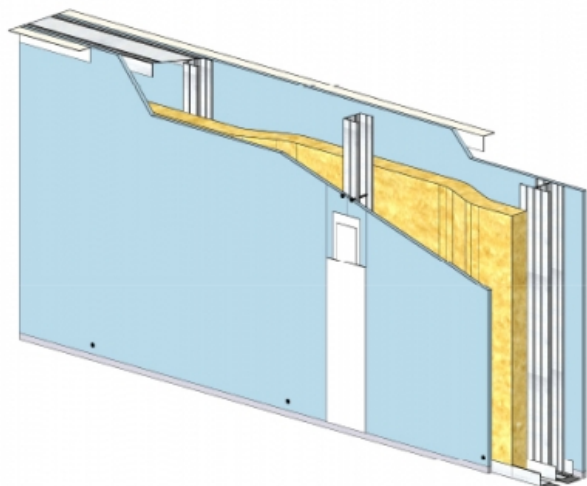

CLOISON SÉPARATIVE KMA 240/100 - KNAUF KA BA18 PHONIK (ACOUSTIQUE) - 18 MM / 18 MM - EI 60 - 65 DB - 4M - MONTANT SIMPLE - ENTRAXE 450MM

CLOISON SÉPARATIVE KMA 240/100 - KNAUF KA BA18 PHONIK (ACOUSTIQUE) - 18 MM / 18 MM - EI 60 - 65 DB - 4M - MONTANT SIMPLE - ENTRAXE 450MM

Cloison séparative constituée de parements en plaques de plâtre de la gamme Knauf vissés sur un double réseau d'ossatures en acier galvanisé, désolidarisé et composé de rails et montants.

Cloison séparative KMA 240/100 - KNAUF KA BA18 PHONIK (ACOUSTIQUE) - 18 mm / 18 mm - EI 60 - 65 dB - 4m - Montant simple - Entraxe 450mm

> Données techniques

Caractéristiques Techniques

Domaines d'emploi	<ul style="list-style-type: none"> • Locaux Cas A - Cas B • EA - EB • Neuf et rénovation
Type de cloison	KMA 240/100
Ossatures	M100-35
Parements liés	• Plaque de plâtre BA18 phonique - Knauf Acoustique KA 18 PHONIK
Nombre x Epaisseur de plaques	18 mm / 18 mm
Vide interne	204 mm
Epaisseur totale	241 mm
Montant	Simple
Entraxe des ossatures	450 mm
Hauteur maximum	4,00 m
Résistance au feu	EI 60
Justificatifs feu	Efectis EFR-15-001455
Isolant	Laine minérale
Affaiblissement acoustique	65 dB
Justificatifs acoustiques	Simulation
Mise en œuvre	DTA 9/15-1004_V1 du 28.07.17 valide jusqu'au 31.03.22