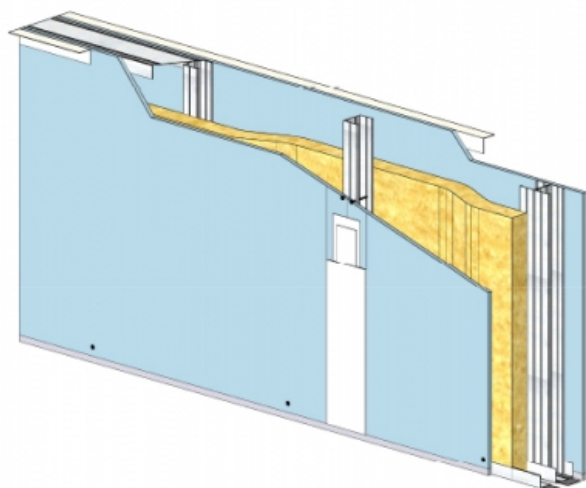

CLOISON SÉPARATIVE KMA 240/100 - KNAUF KA BA18 PHONIK (ACOUSTIQUE) - 18 MM / 18 MM - EI 60 - 65 DB - 4,75M - MONTANT DOUBLE - ENTRAXE 450MM

CLOISON SÉPARATIVE KMA 240/100 - KNAUF KA BA18 PHONIK (ACOUSTIQUE) - 18 MM / 18 MM - EI 60 - 65 DB - 4,75M - MONTANT DOUBLE - ENTRAXE 450MM

Cloison séparative constituée de parements en plaques de plâtre de la gamme Knauf vissés sur un double réseau d'ossatures en acier galvanisé, désolidarisé et composé de rails et montants.

Cloison séparative KMA 240/100 - KNAUF KA BA18 PHONIK (ACOUSTIQUE) - 18 mm / 18 mm - EI 60 - 65 dB - 4,75m - Montant double - Entraxe 450mm

> Données techniques

Caractéristiques Techniques

| | |
|-------------------------------|---|
| Domaines d'emploi | <ul style="list-style-type: none"> • Locaux Cas A - Cas B • EA - EB • Neuf et rénovation |
| Type de cloison | KMA 240/100 |
| Ossatures | M100-35 |
| Parements liés | • Plaque de plâtre BA18 phonique - Knauf Acoustique KA 18 PHONIK |
| Nombre x Epaisseur de plaques | 18 mm / 18 mm |
| Vide interne | 204 mm |
| Epaisseur totale | 241 mm |
| Montant | Double |
| Entraxe des ossatures | 450 mm |
| Hauteur maximum | 4,75 m |
| Résistance au feu | EI 60 |
| Justificatifs feu | Efectis EFR-15-001455 |
| Isolant | Laine minérale |
| Affaiblissement acoustique | 65 dB |
| Justificatifs acoustiques | Simulation |
| Mise en œuvre | DTA 9/15-1004_V1 du 28.07.17 valide jusqu'au 31.03.22 |