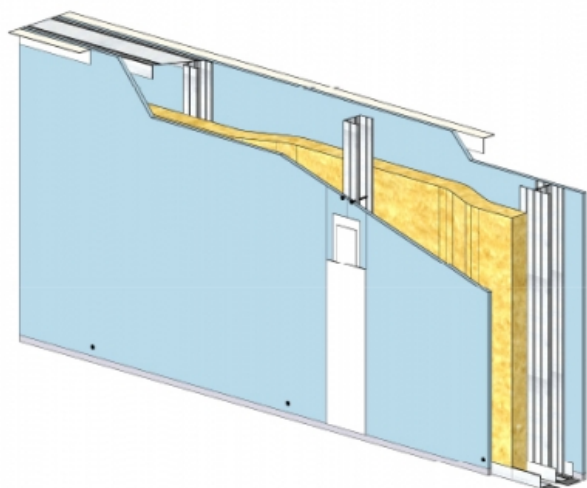

CLOISON SÉPARATIVE KMA 240/100 - KNAUF KA BA18 PHONIK (ACOUSTIQUE) - 18 MM / 18 MM - EI 60 - 65 DB - 4,75M - MONTANT DOUBLE - ENTRAXE 450MM

CLOISON SÉPARATIVE KMA 240/100 - KNAUF KA BA18 PHONIK (ACOUSTIQUE) - 18 MM / 18 MM - EI 60 - 65 DB - 4,75M - MONTANT DOUBLE - ENTRAXE 450MM

Cloison séparative constituée de parements en plaques de plâtre de la gamme Knauf vissés sur un double réseau d'ossatures en acier galvanisé, désolidarisé et composé de rails et montants.

Cloison séparative KMA 240/100 - KNAUF KA BA18 PHONIK (ACOUSTIQUE) - 18 mm / 18 mm - EI 60 - 65 dB - 4,75m - Montant double - Entraxe 450mm

CLOISON SÉPARATIVE KMA 240/100 - KNAUF KA BA18 PHONIK (ACOUSTIQUE) - 18 MM / 18 MM - EI 60 - 65 DB - 4,75M - MONTANT DOUBLE - ENTRAXE 450MM

> Données techniques

Caractéristiques Techniques

Domaines d'emploi	<ul style="list-style-type: none"> • Locaux Cas A - Cas B • EA - EB • Neuf et rénovation
Type de cloison	KMA 240/100
Ossatures	M100-35
Parements liés	• Plaque de plâtre BA18 phonique - Knauf Acoustique KA 18 PHONIK
Nombre x Epaisseur de plaques	18 mm / 18 mm
Vide interne	204 mm
Epaisseur totale	241 mm
Montant	Double
Entraxe des ossatures	450 mm
Hauteur maximum	4,75 m
Résistance au feu	EI 60
Justificatifs feu	Efectis EFR-15-001455
Isolant	Laine minérale
Affaiblissement acoustique	65 dB
Justificatifs acoustiques	Simulation
Mise en œuvre	DTA 9/15-1004_V1 du 28.07.17 valide jusqu'au 31.03.22