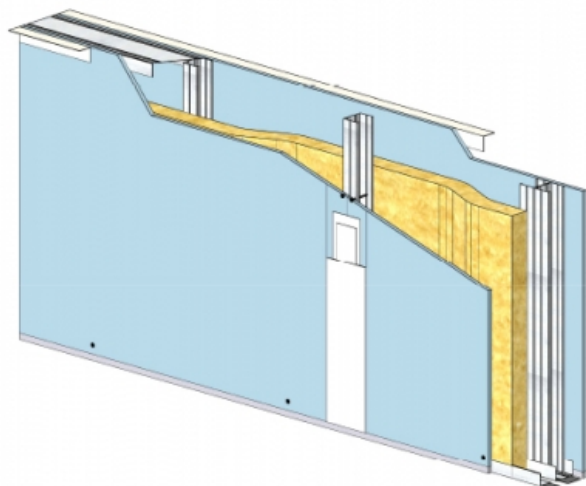

CLOISON SÉPARATIVE KMA 265/125 - KNAUF KA BA18 PHONIK (ACOUSTIQUE) - 18 MM / 18 MM - EI 60 - 65 DB - 4,05M - MONTANT SIMPLE - ENTRAXE 900MM

CLOISON SÉPARATIVE KMA 265/125 - KNAUF KA BA18 PHONIK (ACOUSTIQUE) - 18 MM / 18 MM - EI 60 - 65 DB - 4,05M - MONTANT SIMPLE - ENTRAXE 900MM

Cloison séparative constituée de parements en plaques de plâtre de la gamme Knauf vissés sur un double réseau d'ossatures en acier galvanisé, désolidarisé et composé de rails et montants.

Cloison séparative KMA 265/125 - KNAUF KA BA18 PHONIK (ACOUSTIQUE) - 18 mm / 18 mm - EI 60 - 65 dB - 4,05m - Montant simple - Entraxe 900mm

CLOISON SÉPARATIVE KMA 265/125 - KNAUF KA BA18 PHONIK (ACOUSTIQUE) - 18 MM / 18 MM - EI 60 - 65 DB - 4,05M - MONTANT SIMPLE - ENTRAXE 900MM

> Données techniques

Caractéristiques Techniques

Domaines d'emploi	<ul style="list-style-type: none"> • Locaux Cas A - Cas B • EA - EB • Neuf et rénovation
Type de cloison	KMA 265/125
Ossatures	M125-50
Parements liés	• Plaque de plâtre BA18 phonique - Knauf Acoustique KA 18 PHONIK
Nombre x Epaisseur de plaques	18 mm / 18 mm
Vide interne	229 mm
Epaisseur totale	265 mm
Montant	Simple
Entraxe des ossatures	900 mm
Hauteur maximum	4,05 m
Résistance au feu	EI 60
Justificatifs feu	Efectis EFR-15-001455 et Ext. 17/2
Isolant	Laine minérale
Affaiblissement acoustique	65 dB
Justificatifs acoustiques	Simulation