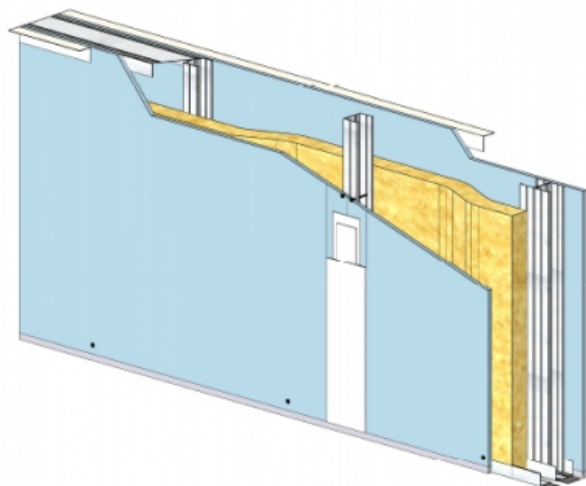

CLOISON SÉPARATIVE KMA 265/125 - KNAUF KA BA18 PHONIK (ACOUSTIQUE) - 18 MM / 18 MM - EI 60 - 65 DB - 4,05M - MONTANT SIMPLE - ENTRAXE 900MM

**CLOISON SÉPARATIVE KMA 265/125 - KNAUF KA
BA18 PHONIK (ACOUSTIQUE) - 18 MM / 18 MM - EI
60 - 65 DB - 4,05M - MONTANT SIMPLE - ENTRAXE
900MM**

Cloison séparative constituée de parements en plaques de plâtre de la gamme Knauf vissés sur un double réseau d'ossatures en acier galvanisé, désolidarisé et composé de rails et montants.

**Cloison séparative KMA 265/125 - KNAUF KA BA18 PHONIK
(ACOUSTIQUE) - 18 mm / 18 mm - EI 60 - 65 dB - 4,05m - Montant
simple - Entraxe 900mm**

> Données techniques

Caractéristiques Techniques

Domaines d'emploi	<ul style="list-style-type: none"> • Locaux Cas A - Cas B • EA - EB • Neuf et rénovation
Type de cloison	KMA 265/125
Ossatures	M125-50
Parements liés	• Plaque de plâtre BA18 phonique - Knauf Acoustique KA 18 PHONIK
Nombre x Epaisseur de plaques	18 mm / 18 mm
Vide interne	229 mm
Epaisseur totale	265 mm
Montant	Simple
Entraxe des ossatures	900 mm
Hauteur maximum	4,05 m
Résistance au feu	EI 60
Justificatifs feu	Efectis EFR-15-001455 et Ext. 17/2
Isolant	Laine minérale
Affaiblissement acoustique	65 dB
Justificatifs acoustiques	Simulation