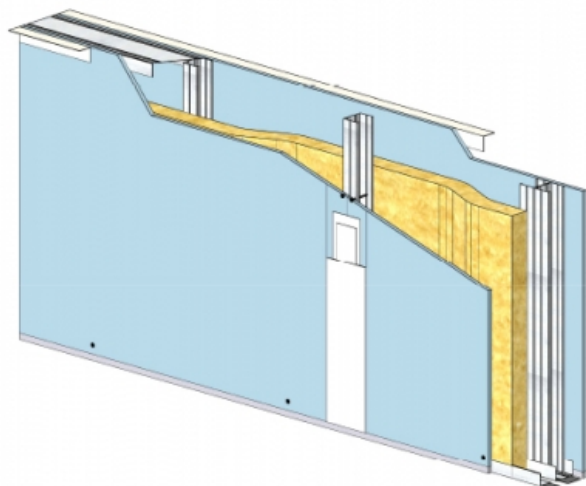

CLOISON SÉPARATIVE KMA 265/125 - KNAUF KA BA18 PHONIK (ACOUSTIQUE) - 18 MM / 18 MM - EI 60 - 65 DB - 4,85M - MONTANT SIMPLE - ENTRAXE 450MM

CLOISON SÉPARATIVE KMA 265/125 - KNAUF KA BA18 PHONIK (ACOUSTIQUE) - 18 MM / 18 MM - EI 60 - 65 DB - 4,85M - MONTANT SIMPLE - ENTRAXE 450MM

Cloison séparative constituée de parements en plaques de plâtre de la gamme Knauf vissés sur un double réseau d'ossatures en acier galvanisé, désolidarisé et composé de rails et montants.

Cloison séparative KMA 265/125 - KNAUF KA BA18 PHONIK (ACOUSTIQUE) - 18 mm / 18 mm - EI 60 - 65 dB - 4,85m - Montant simple - Entraxe 450mm

> Données techniques

Caractéristiques Techniques

Domaines d'emploi	<ul style="list-style-type: none"> • Locaux Cas A - Cas B • EA - EB • Neuf et rénovation
Type de cloison	KMA 265/125
Ossatures	M125-50
Parements liés	• Plaque de plâtre BA18 phonique - Knauf Acoustique KA 18 PHONIK
Nombre x Epaisseur de plaques	18 mm / 18 mm
Vide interne	229 mm
Epaisseur totale	265 mm
Montant	Simple
Entraxe des ossatures	450 mm
Hauteur maximum	4,85 m
Résistance au feu	EI 60
Justificatifs feu	Efectis EFR-15-001455 et Ext. 17/2
Isolant	Laine minérale
Affaiblissement acoustique	65 dB
Justificatifs acoustiques	Simulation