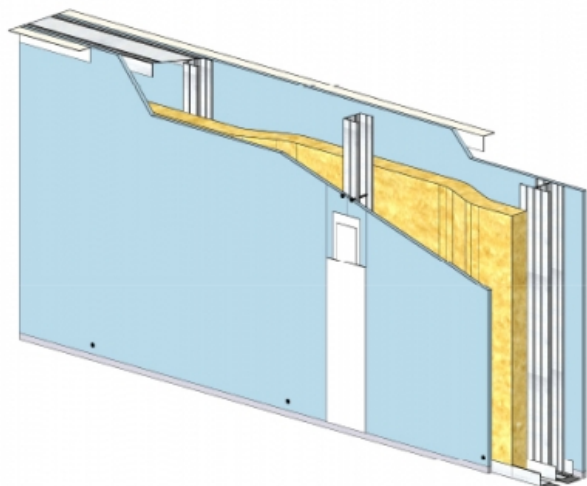

CLOISON SÉPARATIVE KMA 265/125 - KNAUF KA BA18 PHONIK (ACOUSTIQUE) - 18 MM / 18 MM - EI 60 - 65 DB - 4,85M - MONTANT SIMPLE - ENTRAXE 450MM

CLOISON SÉPARATIVE KMA 265/125 - KNAUF KA BA18 PHONIK (ACOUSTIQUE) - 18 MM / 18 MM - EI 60 - 65 DB - 4,85M - MONTANT SIMPLE - ENTRAXE 450MM

Cloison séparative constituée de parements en plaques de plâtre de la gamme Knauf vissés sur un double réseau d'ossatures en acier galvanisé, désolidarisé et composé de rails et montants.

Cloison séparative KMA 265/125 - KNAUF KA BA18 PHONIK (ACOUSTIQUE) - 18 mm / 18 mm - EI 60 - 65 dB - 4,85m - Montant simple - Entraxe 450mm

CLOISON SÉPARATIVE KMA 265/125 - KNAUF KA BA18 PHONIK (ACOUSTIQUE) - 18 MM / 18 MM - EI 60 - 65 DB - 4,85M - MONTANT SIMPLE - ENTRAXE 450MM

> Données techniques

Caractéristiques Techniques

Domaines d'emploi	<ul style="list-style-type: none"> • Locaux Cas A - Cas B • EA - EB • Neuf et rénovation
Type de cloison	KMA 265/125
Ossatures	M125-50
Parements liés	• Plaque de plâtre BA18 phonique - Knauf Acoustique KA 18 PHONIK
Nombre x Epaisseur de plaques	18 mm / 18 mm
Vide interne	229 mm
Epaisseur totale	265 mm
Montant	Simple
Entraxe des ossatures	450 mm
Hauteur maximum	4,85 m
Résistance au feu	EI 60
Justificatifs feu	Efectis EFR-15-001455 et Ext. 17/2
Isolant	Laine minérale
Affaiblissement acoustique	65 dB
Justificatifs acoustiques	Simulation