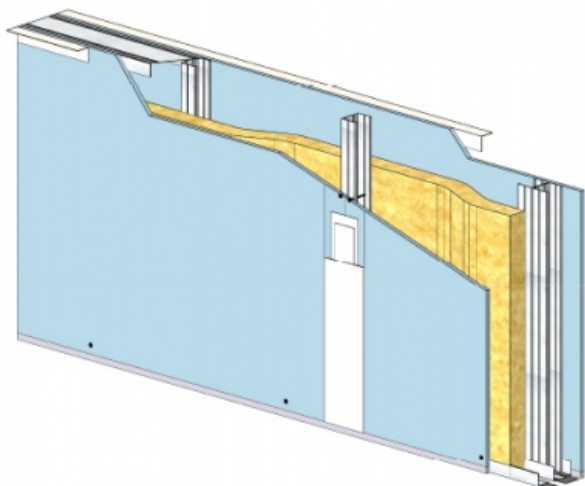

# CLOISON SÉPARATIVE KMA 265/125 - KNAUF KA BA18 PHONIK (ACOUSTIQUE) - 18 MM / 18 MM - EI 60 - 65 DB - 4,85M - MONTANT DOUBLE - ENTRAXE 900MM

**CLOISON SÉPARATIVE KMA 265/125 - KNAUF KA BA18 PHONIK (ACOUSTIQUE) - 18 MM / 18 MM - EI 60 - 65 DB - 4,85M - MONTANT DOUBLE - ENTRAXE 900MM**

Cloison séparative constituée de parements en plaques de plâtre de la gamme Knauf vissés sur un double réseau d'ossatures en acier galvanisé, désolidarisé et composé de rails et montants.

**Cloison séparative KMA 265/125 - KNAUF KA BA18 PHONIK (ACOUSTIQUE) - 18 mm / 18 mm - EI 60 - 65 dB - 4,85m - Montant double - Entraxe 900mm**