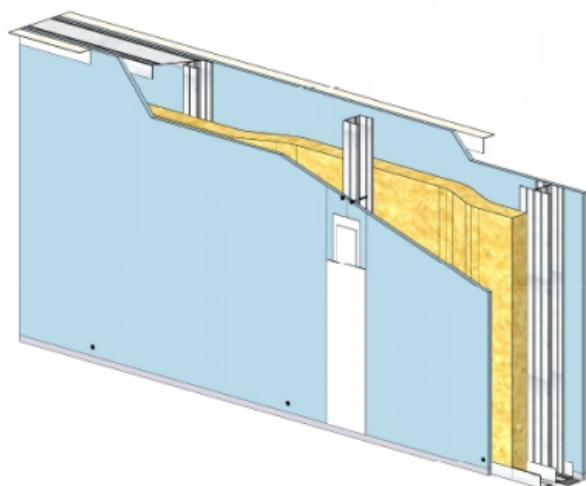

# CLOISON SÉPARATIVE KMA 265/125 - KNAUF KA BA18 PHONIK (ACOUSTIQUE) - 18 MM / 18 MM - EI 60 - 65 DB - 4,85M - MONTANT DOUBLE - ENTRAXE 900MM

**CLOISON SÉPARATIVE KMA 265/125 - KNAUF KA BA18 PHONIK (ACOUSTIQUE) - 18 MM / 18 MM - EI 60 - 65 DB - 4,85M - MONTANT DOUBLE - ENTRAXE 900MM**

Cloison séparative constituée de parements en plaques de plâtre de la gamme Knauf vissés sur un double réseau d'ossatures en acier galvanisé, désolidarisé et composé de rails et montants.

**Cloison séparative KMA 265/125 - KNAUF KA BA18 PHONIK (ACOUSTIQUE) - 18 mm / 18 mm - EI 60 - 65 dB - 4,85m - Montant double - Entraxe 900mm**