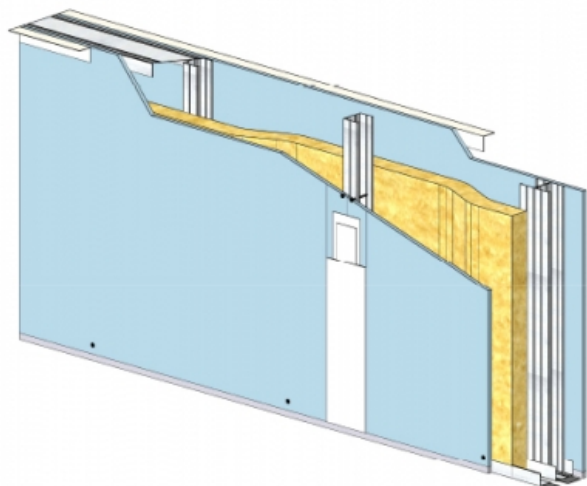

CLOISON SÉPARATIVE KMA 265/125 - KNAUF KA BA18 PHONIK (ACOUSTIQUE) - 18 MM / 18 MM - EI 60 - 65 DB - 5,8M - MONTANT DOUBLE - ENTRAXE 450MM

CLOISON SÉPARATIVE KMA 265/125 - KNAUF KA BA18 PHONIK (ACOUSTIQUE) - 18 MM / 18 MM - EI 60 - 65 DB - 5,8M - MONTANT DOUBLE - ENTRAXE 450MM

Cloison séparative constituée de parements en plaques de plâtre de la gamme Knauf vissés sur un double réseau d'ossatures en acier galvanisé, désolidarisé et composé de rails et montants.

Cloison séparative KMA 265/125 - KNAUF KA BA18 PHONIK (ACOUSTIQUE) - 18 mm / 18 mm - EI 60 - 65 dB - 5,8m - Montant double - Entraxe 450mm

> Données techniques

Caractéristiques Techniques

Domaines d'emploi	<ul style="list-style-type: none"> • Locaux Cas A - Cas B • EA - EB • Neuf et rénovation
Type de cloison	KMA 265/125
Ossatures	M125-50
Parements liés	• Plaque de plâtre BA18 phonique - Knauf Acoustique KA 18 PHONIK
Nombre x Epaisseur de plaques	18 mm / 18 mm
Vide interne	229 mm
Epaisseur totale	265 mm
Montant	Double
Entraxe des ossatures	450 mm
Hauteur maximum	5,80 m
Résistance au feu	EI 60
Justificatifs feu	Efectis EFR-15-001455 et Ext. 17/2
Isolant	Laine minérale
Affaiblissement acoustique	65 dB
Justificatifs acoustiques	Simulation