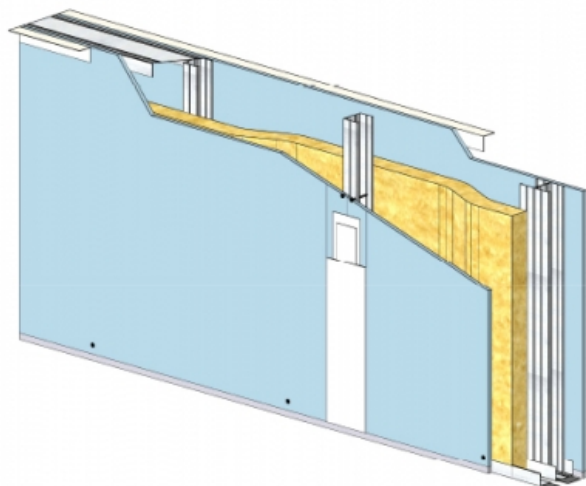

CLOISON SÉPARATIVE KMA 265/125 - KNAUF KA BA18 PHONIK (ACOUSTIQUE) - 18 MM / 18 MM - EI 60 - 65 DB - 5,8M - MONTANT DOUBLE - ENTRAXE 450MM

CLOISON SÉPARATIVE KMA 265/125 - KNAUF KA BA18 PHONIK (ACOUSTIQUE) - 18 MM / 18 MM - EI 60 - 65 DB - 5,8M - MONTANT DOUBLE - ENTRAXE 450MM

Cloison séparative constituée de parements en plaques de plâtre de la gamme Knauf vissés sur un double réseau d'ossatures en acier galvanisé, désolidarisé et composé de rails et montants.

Cloison séparative KMA 265/125 - KNAUF KA BA18 PHONIK (ACOUSTIQUE) - 18 mm / 18 mm - EI 60 - 65 dB - 5,8m - Montant double - Entraxe 450mm

> Données techniques

Caractéristiques Techniques

Domaines d'emploi	<ul style="list-style-type: none"> • Locaux Cas A - Cas B • EA - EB • Neuf et rénovation
Type de cloison	KMA 265/125
Ossatures	M125-50
Parements liés	• Plaque de plâtre BA18 phonique - Knauf Acoustique KA 18 PHONIK
Nombre x Epaisseur de plaques	18 mm / 18 mm
Vide interne	229 mm
Epaisseur totale	265 mm
Montant	Double
Entraxe des ossatures	450 mm
Hauteur maximum	5,80 m
Résistance au feu	EI 60
Justificatifs feu	Efectis EFR-15-001455 et Ext. 17/2
Isolant	Laine minérale
Affaiblissement acoustique	65 dB
Justificatifs acoustiques	Simulation