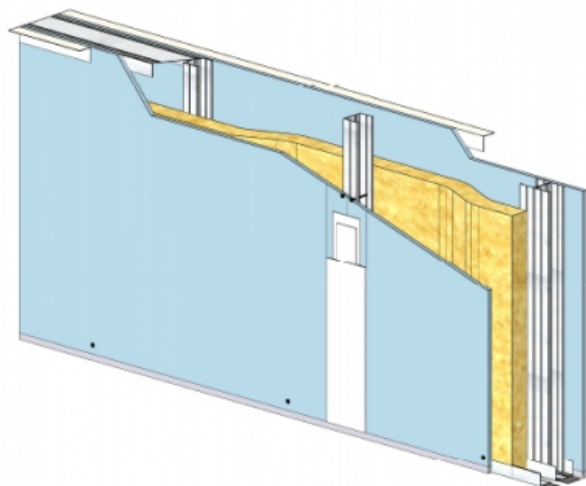

CLOISON SÉPARATIVE KMA 290/150 - KNAUF KA BA18 PHONIK (ACOUSTIQUE) - 18 MM / 18 MM - EI 60 - 65 DB - 4,35M - MONTANT SIMPLE - ENTRAXE 900MM

CLOISON SÉPARATIVE KMA 290/150 - KNAUF KA BA18 PHONIK (ACOUSTIQUE) - 18 MM / 18 MM - EI 60 - 65 DB - 4,35M - MONTANT SIMPLE - ENTRAXE 900MM

Cloison séparative constituée de parements en plaques de plâtre de la gamme Knauf vissés sur un double réseau d'ossatures en acier galvanisé, désolidarisé et composé de rails et montants.

Cloison séparative KMA 290/150 - KNAUF KA BA18 PHONIK (ACOUSTIQUE) - 18 mm / 18 mm - EI 60 - 65 dB - 4,35m - Montant simple - Entraxe 900mm

> Données techniques

Caractéristiques Techniques

Domaines d'emploi	<ul style="list-style-type: none"> • Locaux Cas A - Cas B • EA - EB • Neuf et rénovation
Type de cloison	KMA 290/150
Ossatures	M150-50
Parements liés	• Plaque de plâtre BA18 phonique - Knauf Acoustique KA 18 PHONIK
Nombre x Epaisseur de plaques	18 mm / 18 mm
Vide interne	254 mm
Epaisseur totale	290 mm
Montant	Simple
Entraxe des ossatures	900 mm
Hauteur maximum	4,35 m
Résistance au feu	EI 60
Justificatifs feu	Efectis EFR-15-001455 et Ext. 17/2
Isolant	Laine minérale
Affaiblissement acoustique	65 dB
Justificatifs acoustiques	Simulation