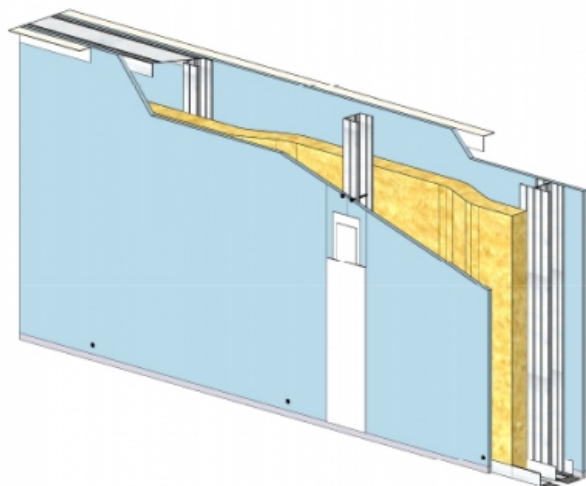

CLOISON SÉPARATIVE KMA 290/150 - KNAUF KA BA18 PHONIK (ACOUSTIQUE) - 18 MM / 18 MM - EI 60 - 65 DB - 5,2M - MONTANT SIMPLE - ENTRAXE 450MM

CLOISON SÉPARATIVE KMA 290/150 - KNAUF KA BA18 PHONIK (ACOUSTIQUE) - 18 MM / 18 MM - EI 60 - 65 DB - 5,2M - MONTANT SIMPLE - ENTRAXE 450MM

Cloison séparative constituée de parements en plaques de plâtre de la gamme Knauf vissés sur un double réseau d'ossatures en acier galvanisé, désolidarisé et composé de rails et montants.

Cloison séparative KMA 290/150 - KNAUF KA BA18 PHONIK (ACOUSTIQUE) - 18 mm / 18 mm - EI 60 - 65 dB - 5,2m - Montant simple - Entraxe 450mm

> **Données techniques**

Caractéristiques Techniques

Domaines d'emploi	<ul style="list-style-type: none"> • Locaux Cas A - Cas B • EA - EB • Neuf et rénovation
Type de cloison	KMA 290/150
Ossatures	M150-50
Parements liés	• Plaque de plâtre BA18 phonique - Knauf Acoustique KA 18 PHONIK
Nombre x Epaisseur de plaques	18 mm / 18 mm
Vide interne	254 mm
Epaisseur totale	290 mm
Montant	Simple
Entraxe des ossatures	450 mm
Hauteur maximum	5,20 m
Résistance au feu	EI 60
Justificatifs feu	Efectis EFR-15-001455 et Ext. 17/2
Isolant	Laine minérale
Affaiblissement acoustique	65 dB
Justificatifs acoustiques	Simulation

> **Identifiant FTSYS / Objet BIM**

W115.fr_CKMA18P-900-11.fr_290-150_KA18PHONIK_M150-50-S@450_LAINE2x100_KA18PHONIK_EI60_RA65_H5200

Cloison séparative KMA 290/150 - KNAUF KA BA18 PHONIK (ACOUSTIQUE) - 18 mm / 18 mm - EI 60 - 65 dB - 5,2m - Montant simple - Entraxe 450mm