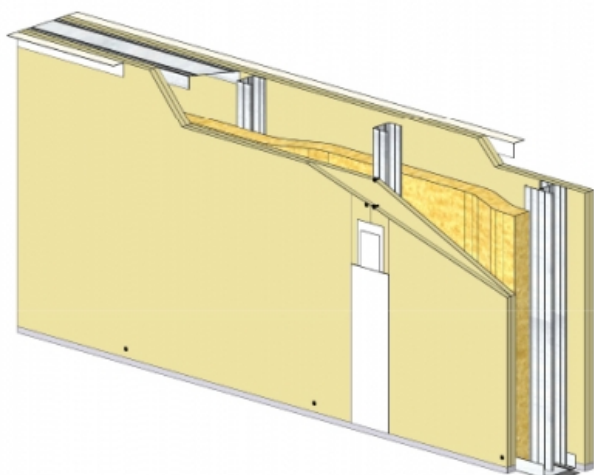

CLOISON SÉPARATIVE KMA 140/48 - KNAUF KS BA25/900 (STANDARD) - 25 MM / 25 MM - EI 60 - 56 DB - 2,5M - MONTANT DOUBLE - ENTRAXE 900MM

CLOISON SÉPARATIVE KMA 140/48 - KNAUF KS BA25/900 (STANDARD) - 25 MM / 25 MM - EI 60 - 56 DB - 2,5M - MONTANT DOUBLE - ENTRAXE 900MM

Cloison séparative constituée de parements en plaques de plâtre de la gamme Knauf vissés sur un double réseau d'ossatures en acier galvanisé, désolidarisé et composé de rails et montants.

Cloison séparative KMA 140/48 - KNAUF KS BA25/900 (STANDARD) - 25 mm / 25 mm - EI 60 - 56 dB - 2,5m - Montant double - Entraxe 900mm

> Données techniques

Caractéristiques Techniques

Domaines d'emploi	<ul style="list-style-type: none"> • Locaux Cas A - Cas B • EA - EB • Neuf et rénovation
Type de cloison	KMA 140/48
Ossatures	M48-35
Parements liés	• Plaque de plâtre BA25 - Knauf Standard KS 25
Nombre x Epaisseur de plaques	25 mm / 25 mm
Vide interne	90 mm
Epaisseur totale	140 mm
Montant	Double
Entraxe des ossatures	900 mm
Hauteur maximum	2,50 m
Résistance au feu	EI 60
Justificatifs feu	Efectis 13-A-719 Rec. 19/1 et Ext. 15/1
Isolant	Laine minérale
Affaiblissement acoustique	56 dB
Justificatifs acoustiques	Simulation
Mise en œuvre	DTA 9/15-1004_V1 du 28.07.17 valide jusqu'au 31.03.22

> Identifiant FTSYS / Objet BIM

W115.fr_CKMA25-900-11.fr_140-48_KS25_M48-35-D@900_LAINE2x45_KS25_EI60_RA56_H2500

Cloison séparative KMA 140/48 - KNAUF KS BA25/900 (STANDARD) - 25 mm / 25 mm - EI 60 - 56 dB - 2,5m - Montant double - Entraxe 900mm