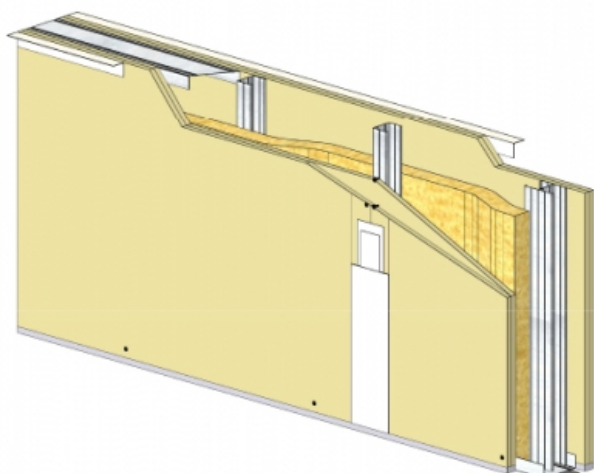

# CLOISON SÉPARATIVE KMA 140/70 - KNAUF KS BA25/900 (STANDARD) - 25 MM / 25 MM - EI 60 - 56 DB - 2,5M - MONTANT SIMPLE - ENTRAXE 900MM

**CLOISON SÉPARATIVE KMA 140/70 - KNAUF KS BA25/900 (STANDARD) - 25 MM / 25 MM - EI 60 - 56 DB - 2,5M - MONTANT SIMPLE - ENTRAXE 900MM**

Cloison séparative constituée de parements en plaques de plâtre de la gamme Knauf vissés sur un double réseau d'ossatures en acier galvanisé, désolidarisé et composé de rails et montants.

**Cloison séparative KMA 140/70 - KNAUF KS BA25/900 (STANDARD) - 25 mm / 25 mm - EI 60 - 56 dB - 2,5m - Montant simple - Entraxe 900mm**