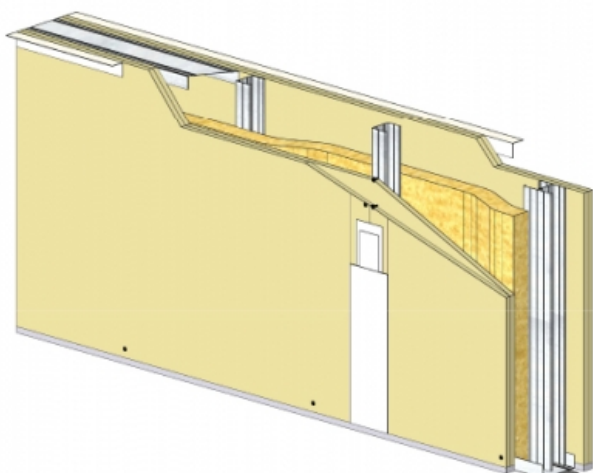

CLOISON SÉPARATIVE KMA 140/70 - KNAUF KS BA25/900 (STANDARD) - 25 MM / 25 MM - EI 60 - 56 DB - 3,05M - MONTANT SIMPLE - ENTRAXE 450MM

CLOISON SÉPARATIVE KMA 140/70 - KNAUF KS BA25/900 (STANDARD) - 25 MM / 25 MM - EI 60 - 56 DB - 3,05M - MONTANT SIMPLE - ENTRAXE 450MM

Cloison séparative constituée de parements en plaques de plâtre de la gamme Knauf vissés sur un double réseau d'ossatures en acier galvanisé, désolidarisé et composé de rails et montants.

Cloison séparative KMA 140/70 - KNAUF KS BA25/900 (STANDARD) - 25 mm / 25 mm - EI 60 - 56 dB - 3,05m - Montant simple - Entraxe 450mm

> Données techniques

Caractéristiques Techniques

Domaines d'emploi	<ul style="list-style-type: none"> • Locaux Cas A - Cas B • EA - EB • Neuf et rénovation
Type de cloison	KMA 140/70
Ossatures	M70-35
Parements liés	• Plaque de plâtre BA25 - Knauf Standard KS 25
Nombre x Epaisseur de plaques	25 mm / 25 mm
Vide interne	90 mm
Epaisseur totale	140 mm
Montant	Simple
Entraxe des ossatures	450 mm
Hauteur maximum	3,05 m
Résistance au feu	EI 60
Justificatifs feu	Efectis 13-A-719 Rec. 19/1 et Ext. 15/1
Isolant	Laine minérale
Affaiblissement acoustique	56 dB
Justificatifs acoustiques	Simulation
Mise en œuvre	DTA 9/15-1004_V1 du 28.07.17 valide jusqu'au 31.03.22