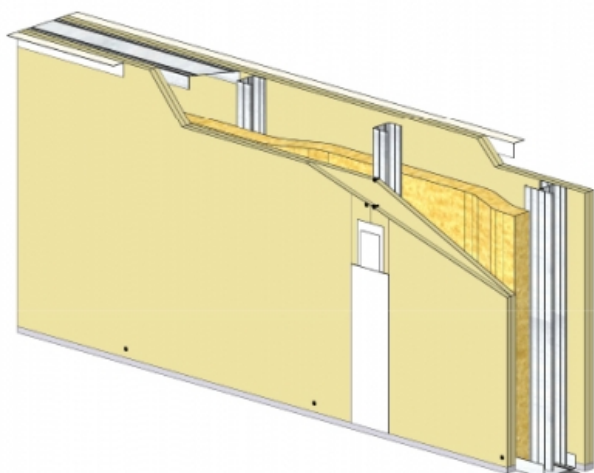

# CLOISON SÉPARATIVE KMA 140/70 - KNAUF KS BA25/900 (STANDARD) - 25 MM / 25 MM - EI 60 - 56 DB - 3,65M - MONTANT DOUBLE - ENTRAXE 450MM

**CLOISON SÉPARATIVE KMA 140/70 - KNAUF KS BA25/900 (STANDARD) - 25 MM / 25 MM - EI 60 - 56 DB - 3,65M - MONTANT DOUBLE - ENTRAXE 450MM**

Cloison séparative constituée de parements en plaques de plâtre de la gamme Knauf vissés sur un double réseau d'ossatures en acier galvanisé, désolidarisé et composé de rails et montants.

**Cloison séparative KMA 140/70 - KNAUF KS BA25/900 (STANDARD) - 25 mm / 25 mm - EI 60 - 56 dB - 3,65m - Montant double - Entraxe 450mm**