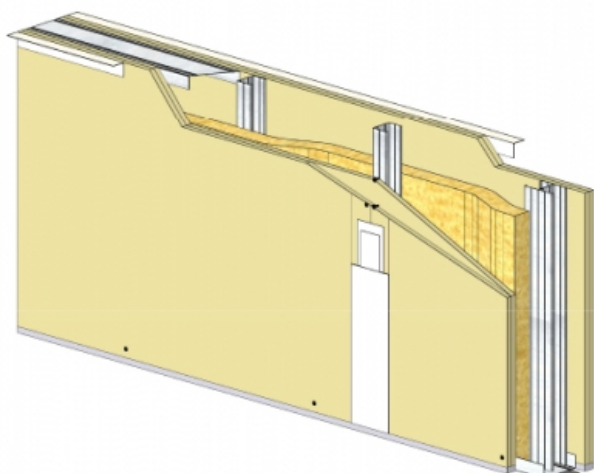

CLOISON SÉPARATIVE KMA 140/70 - KNAUF KS BA25/900 (STANDARD) - 25 MM / 25 MM - EI 60 - 56 DB - 3,65M - MONTANT DOUBLE - ENTRAXE 450MM

CLOISON SÉPARATIVE KMA 140/70 - KNAUF KS BA25/900 (STANDARD) - 25 MM / 25 MM - EI 60 - 56 DB - 3,65M - MONTANT DOUBLE - ENTRAXE 450MM

Cloison séparative constituée de parements en plaques de plâtre de la gamme Knauf vissés sur un double réseau d'ossatures en acier galvanisé, désolidarisé et composé de rails et montants.

Cloison séparative KMA 140/70 - KNAUF KS BA25/900 (STANDARD) - 25 mm / 25 mm - EI 60 - 56 dB - 3,65m - Montant double - Entraxe 450mm

 **liens web**
www.knauf.fr

> Données techniques

Caractéristiques Techniques

Domaines d'emploi	<ul style="list-style-type: none"> • Locaux Cas A - Cas B • EA - EB • Neuf et rénovation
Type de cloison	KMA 140/70
Ossatures	M70-35
Parements liés	• Plaque de plâtre BA25 - Knauf Standard KS 25
Nombre x Epaisseur de plaques	25 mm / 25 mm
Vide interne	90 mm
Epaisseur totale	140 mm
Montant	Double
Entraxe des ossatures	450 mm
Hauteur maximum	3,65 m
Résistance au feu	EI 60
Justificatifs feu	Efectis 13-A-719 Rec. 19/1 et Ext. 15/1
Isolant	Laine minérale
Affaiblissement acoustique	56 dB
Justificatifs acoustiques	Simulation
Mise en œuvre	DTA 9/15-1004_V1 du 28.07.17 valide jusqu'au 31.03.22

> Identifiant FTSYS / Objet BIM

W115.fr_CKMA25-900-11.fr_140-70_KS25_M70-35-D@450_LAINE2x45_KS25_EI60_RA56_H3650

Cloison séparative KMA 140/70 - KNAUF KS BA25/900 (STANDARD) - 25 mm / 25 mm - EI 60 - 56 dB - 3,65m - Montant double - Entraxe 450mm