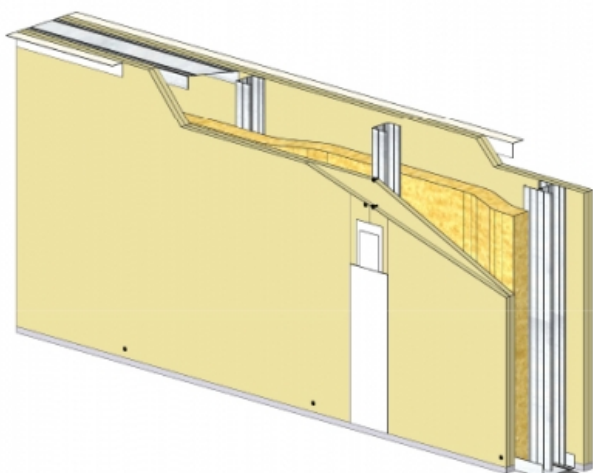

CLOISON SÉPARATIVE KMA 160/70 - KNAUF KS BA25/900 (STANDARD) - 25 MM / 25 MM - EI 60 - 57 DB - 2,5M - MONTANT SIMPLE - ENTRAXE 900MM

CLOISON SÉPARATIVE KMA 160/70 - KNAUF KS BA25/900 (STANDARD) - 25 MM / 25 MM - EI 60 - 57 DB - 2,5M - MONTANT SIMPLE - ENTRAXE 900MM

Cloison séparative constituée de parements en plaques de plâtre de la gamme Knauf vissés sur un double réseau d'ossatures en acier galvanisé, désolidarisé et composé de rails et montants.

Cloison séparative KMA 160/70 - KNAUF KS BA25/900 (STANDARD) - 25 mm / 25 mm - EI 60 - 57 dB - 2,5m - Montant simple - Entraxe 900mm

> Données techniques

Caractéristiques Techniques

Domaines d'emploi	<ul style="list-style-type: none"> • Locaux Cas A - Cas B • EA - EB • Neuf et rénovation
Type de cloison	KMA 160/70
Ossatures	M70-35
Parements liés	• Plaque de plâtre BA25 - Knauf Standard KS 25
Nombre x Epaisseur de plaques	25 mm / 25 mm
Vide interne	110 mm
Epaisseur totale	160 mm
Montant	Simple
Entraxe des ossatures	900 mm
Hauteur maximum	2,50 m
Résistance au feu	EI 60
Justificatifs feu	Efectis 13-A-719 Rec. 19/1 et Ext. 15/1
Isolant	Laine minérale
Affaiblissement acoustique	57 dB
Justificatifs acoustiques	Simulation
Mise en œuvre	DTA 9/15-1004_V1 du 28.07.17 valide jusqu'au 31.03.22

> Identifiant FTSYS / Objet BIM

W115.fr_CKMA25-900-11.fr_160-70_KS25_M70-35-S@900_LAINE2x45_KS25_EI60_RA57_H2500

Cloison séparative KMA 160/70 - KNAUF KS BA25/900 (STANDARD) - 25 mm / 25 mm - EI 60 - 57 dB - 2,5m - Montant simple - Entraxe 900mm