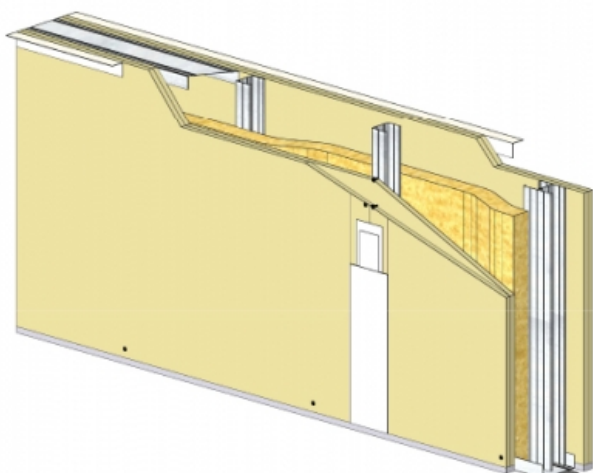

CLOISON SÉPARATIVE KMA 160/70 - KNAUF KS BA25/900 (STANDARD) - 25 MM / 25 MM - EI 60 - 57 DB - 3,05M - MONTANT SIMPLE - ENTRAXE 450MM

CLOISON SÉPARATIVE KMA 160/70 - KNAUF KS BA25/900 (STANDARD) - 25 MM / 25 MM - EI 60 - 57 DB - 3,05M - MONTANT SIMPLE - ENTRAXE 450MM

Cloison séparative constituée de parements en plaques de plâtre de la gamme Knauf vissés sur un double réseau d'ossatures en acier galvanisé, désolidarisé et composé de rails et montants.

Cloison séparative KMA 160/70 - KNAUF KS BA25/900 (STANDARD) - 25 mm / 25 mm - EI 60 - 57 dB - 3,05m - Montant simple - Entraxe 450mm

> Données techniques

Caractéristiques Techniques

Domaines d'emploi	<ul style="list-style-type: none"> • Locaux Cas A - Cas B • EA - EB • Neuf et rénovation
Type de cloison	KMA 160/70
Ossatures	M70-35
Parements liés	• Plaque de plâtre BA25 - Knauf Standard KS 25
Nombre x Epaisseur de plaques	25 mm / 25 mm
Vide interne	110 mm
Epaisseur totale	160 mm
Montant	Simple
Entraxe des ossatures	450 mm
Hauteur maximum	3,05 m
Résistance au feu	EI 60
Justificatifs feu	Efectis 13-A-719 Rec. 19/1 et Ext. 15/1
Isolant	Laine minérale
Affaiblissement acoustique	57 dB
Justificatifs acoustiques	Simulation
Mise en œuvre	DTA 9/15-1004_V1 du 28.07.17 valide jusqu'au 31.03.22

> Identifiant FTSYS / Objet BIM

W115.fr_CKMA25-900-11.fr_160-70_KS25_M70-35-S@450_LAINE2x45_KS25_EI60_RA57_H3050

Cloison séparative KMA 160/70 - KNAUF KS BA25/900 (STANDARD) - 25 mm / 25 mm - EI 60 - 57 dB - 3,05m - Montant simple - Entraxe 450mm