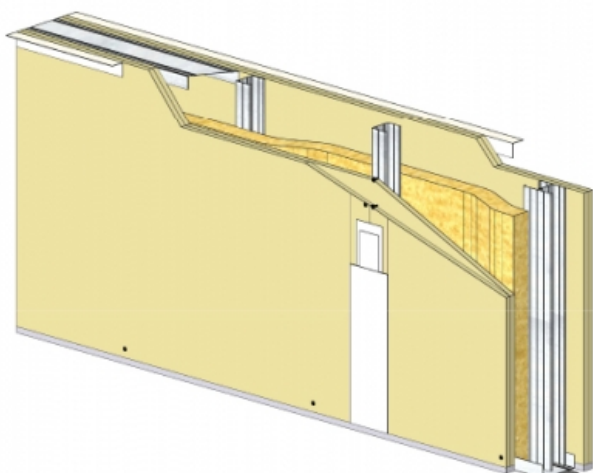

CLOISON SÉPARATIVE KMA 160/70 - KNAUF KS BA25/900 (STANDARD) - 25 MM / 25 MM - EI 60 - 57 DB - 3,65M - MONTANT DOUBLE - ENTRAXE 450MM

CLOISON SÉPARATIVE KMA 160/70 - KNAUF KS BA25/900 (STANDARD) - 25 MM / 25 MM - EI 60 - 57 DB - 3,65M - MONTANT DOUBLE - ENTRAXE 450MM

Cloison séparative constituée de parements en plaques de plâtre de la gamme Knauf vissés sur un double réseau d'ossatures en acier galvanisé, désolidarisé et composé de rails et montants.

Cloison séparative KMA 160/70 - KNAUF KS BA25/900 (STANDARD) - 25 mm / 25 mm - EI 60 - 57 dB - 3,65m - Montant double - Entraxe 450mm

> Données techniques

Caractéristiques Techniques

Domaines d'emploi	<ul style="list-style-type: none"> • Locaux Cas A - Cas B • EA - EB • Neuf et rénovation
Type de cloison	KMA 160/70
Ossatures	M70-35
Parements liés	• Plaque de plâtre BA25 - Knauf Standard KS 25
Nombre x Epaisseur de plaques	25 mm / 25 mm
Vide interne	110 mm
Epaisseur totale	160 mm
Montant	Double
Entraxe des ossatures	450 mm
Hauteur maximum	3,65 m
Résistance au feu	EI 60
Justificatifs feu	Efectis 13-A-719 Rec. 19/1 et Ext. 15/1
Isolant	Laine minérale
Affaiblissement acoustique	57 dB
Justificatifs acoustiques	Simulation
Mise en œuvre	DTA 9/15-1004_V1 du 28.07.17 valide jusqu'au 31.03.22

> Identifiant FTSYS / Objet BIM

W115.fr_CKMA25-900-11.fr_160-70_KS25_M70-35-D@450_LAINE2x45_KS25_EI60_RA57_H3650

Cloison séparative KMA 160/70 - KNAUF KS BA25/900 (STANDARD) - 25 mm / 25 mm - EI 60 - 57 dB - 3,65m - Montant double - Entraxe 450mm