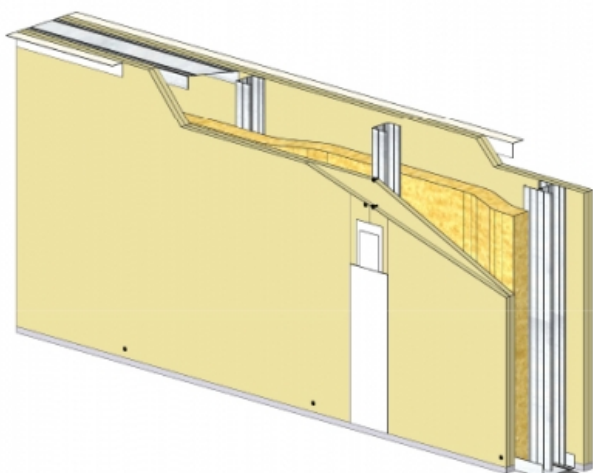

CLOISON SÉPARATIVE KMA 160/90 - KNAUF KS BA25/900 (STANDARD) - 25 MM / 25 MM - EI 60 - 57 DB - 4,2M - MONTANT DOUBLE - ENTRAXE 450MM

CLOISON SÉPARATIVE KMA 160/90 - KNAUF KS BA25/900 (STANDARD) - 25 MM / 25 MM - EI 60 - 57 DB - 4,2M - MONTANT DOUBLE - ENTRAXE 450MM

Cloison séparative constituée de parements en plaques de plâtre de la gamme Knauf vissés sur un double réseau d'ossatures en acier galvanisé, désolidarisé et composé de rails et montants.

Cloison séparative KMA 160/90 - KNAUF KS BA25/900 (STANDARD) - 25 mm / 25 mm - EI 60 - 57 dB - 4,2m - Montant double - Entraxe 450mm

> Données techniques

Caractéristiques Techniques

Domaines d'emploi	<ul style="list-style-type: none"> • Locaux Cas A - Cas B • EA - EB • Neuf et rénovation
Type de cloison	KMA 160/90
Ossatures	M90-35
Parements liés	• Plaque de plâtre BA25 - Knauf Standard KS 25
Nombre x Epaisseur de plaques	25 mm / 25 mm
Vide interne	110 mm
Epaisseur totale	160 mm
Montant	Double
Entraxe des ossatures	450 mm
Hauteur maximum	4,20 m
Résistance au feu	EI 60
Justificatifs feu	Efectis 13-A-719 Rec. 19/1 et Ext. 15/1
Isolant	Laine minérale
Affaiblissement acoustique	57 dB
Justificatifs acoustiques	Simulation
Mise en œuvre	DTA 9/15-1004_V1 du 28.07.17 valide jusqu'au 31.03.22

> Identifiant FTSYS / Objet BIM

W115.fr_CKMA25-900-11.fr_160-90_KS25_M90-35-D@450_LAINE2x45_KS25_EI60_RA57_H4200

Cloison séparative KMA 160/90 - KNAUF KS BA25/900 (STANDARD) - 25 mm / 25 mm - EI 60 - 57 dB - 4,2m - Montant double - Entraxe 450mm