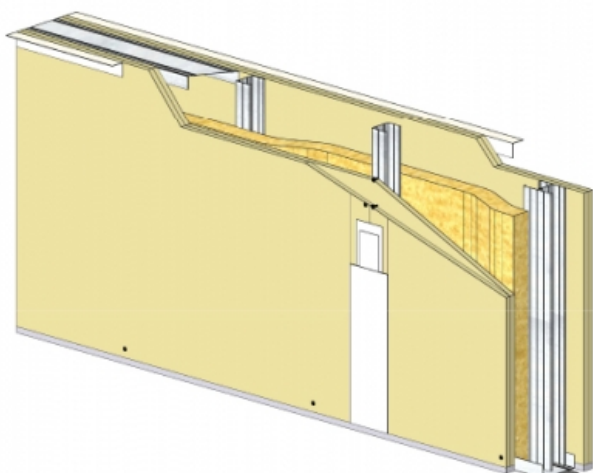

CLOISON SÉPARATIVE KMA 170/90 - KNAUF KS BA25/900 (STANDARD) - 25 MM / 25 MM - EI 60 - 58 DB - 2,95M - MONTANT SIMPLE - ENTRAXE 900MM

CLOISON SÉPARATIVE KMA 170/90 - KNAUF KS BA25/900 (STANDARD) - 25 MM / 25 MM - EI 60 - 58 DB - 2,95M - MONTANT SIMPLE - ENTRAXE 900MM

Cloison séparative constituée de parements en plaques de plâtre de la gamme Knauf vissés sur un double réseau d'ossatures en acier galvanisé, désolidarisé et composé de rails et montants.

Cloison séparative KMA 170/90 - KNAUF KS BA25/900 (STANDARD) - 25 mm / 25 mm - EI 60 - 58 dB - 2,95m - Montant simple - Entraxe 900mm

> Données techniques

Caractéristiques Techniques

Domaines d'emploi	<ul style="list-style-type: none"> • Locaux Cas A - Cas B • EA - EB • Neuf et rénovation
Type de cloison	KMA 170/90
Ossatures	M90-35
Parements liés	• Plaque de plâtre BA25 - Knauf Standard KS 25
Nombre x Epaisseur de plaques	25 mm / 25 mm
Vide interne	120 mm
Epaisseur totale	170 mm
Montant	Simple
Entraxe des ossatures	900 mm
Hauteur maximum	2,95 m
Résistance au feu	EI 60
Justificatifs feu	Efectis 13-A-719 Rec. 19/1 et Ext. 15/1
Isolant	Laine minérale
Affaiblissement acoustique	58 dB
Justificatifs acoustiques	Simulation
Mise en œuvre	DTA 9/15-1004_V1 du 28.07.17 valide jusqu'au 31.03.22

> Identifiant FTSYS / Objet BIM

W115.fr_CKMA25-900-11.fr_170-90_KS25_M90-35-S@900_LAINE2x45_KS25_EI60_RA58_H2950

Cloison séparative KMA 170/90 - KNAUF KS BA25/900 (STANDARD) - 25 mm / 25 mm - EI 60 - 58 dB - 2,95m - Montant simple - Entraxe 900mm