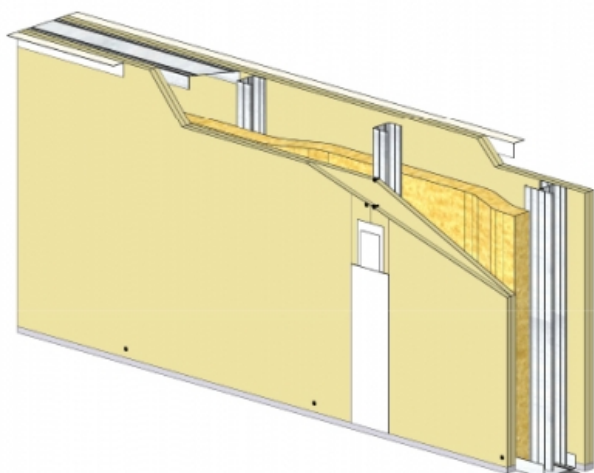

CLOISON SÉPARATIVE KMA 170/100 - KNAUF KS BA25/900 (STANDARD) - 25 MM / 25 MM - EI 60 - 58 DB - 3,15M - MONTANT SIMPLE - ENTRAXE 900MM

CLOISON SÉPARATIVE KMA 170/100 - KNAUF KS BA25/900 (STANDARD) - 25 MM / 25 MM - EI 60 - 58 DB - 3,15M - MONTANT SIMPLE - ENTRAXE 900MM

Cloison séparative constituée de parements en plaques de plâtre de la gamme Knauf vissés sur un double réseau d'ossatures en acier galvanisé, désolidarisé et composé de rails et montants.

Cloison séparative KMA 170/100 - KNAUF KS BA25/900 (STANDARD) - 25 mm / 25 mm - EI 60 - 58 dB - 3,15m - Montant simple - Entraxe 900mm

> Données techniques

Caractéristiques Techniques

Domaines d'emploi	<ul style="list-style-type: none">• Locaux Cas A - Cas B• EA - EB• Neuf et rénovation
Type de cloison	KMA 170/100
Ossatures	M100-35
Parements liés	• Plaque de plâtre BA25 - Knauf Standard KS 25
Nombre x Epaisseur de plaques	25 mm / 25 mm
Vide interne	120 mm
Epaisseur totale	170 mm
Montant	Simple
Entraxe des ossatures	900 mm
Hauteur maximum	3,15 m
Résistance au feu	EI 60
Justificatifs feu	Efectis 13-A-719 Rec. 19/1 et Ext. 15/1
Isolant	Laine minérale
Affaiblissement acoustique	58 dB
Justificatifs acoustiques	Simulation
Mise en œuvre	DTA 9/15-1004_V1 du 28.07.17 valide jusqu'au 31.03.22

> Identifiant FTSYS / Objet BIM

W115.fr_CKMA25-900-11.fr_170-100_KS25_M100-35-S@900_LAINE2x45_KS25_EI60_RA58_H3150

Cloison séparative KMA 170/100 - KNAUF KS BA25/900 (STANDARD) - 25 mm / 25 mm - EI 60 - 58 dB - 3,15m - Montant simple - Entraxe 900mm