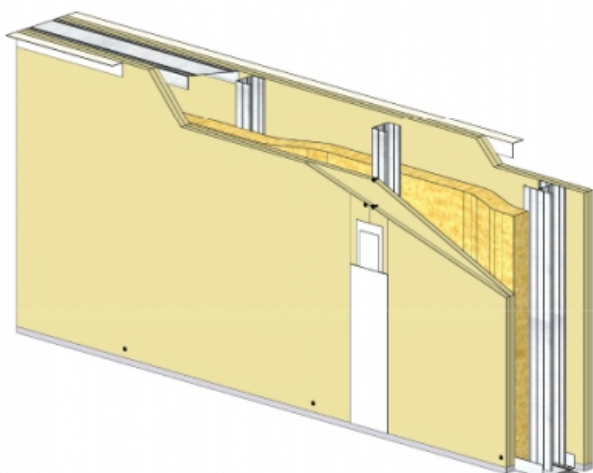

# CLOISON SÉPARATIVE KMA 170/100 - KNAUF KS BA25/900 (STANDARD) - 25 MM / 25 MM - EI 60 - 58 DB - 3,15M - MONTANT SIMPLE - ENTRAXE 900MM

**CLOISON SÉPARATIVE KMA 170/100 - KNAUF KS BA25/900 (STANDARD) - 25 MM / 25 MM - EI 60 - 58 DB - 3,15M - MONTANT SIMPLE - ENTRAXE 900MM**

Cloison séparative constituée de parements en plaques de plâtre de la gamme Knauf vissés sur un double réseau d'ossatures en acier galvanisé, désolidarisé et composé de rails et montants.

**Cloison séparative KMA 170/100 - KNAUF KS BA25/900 (STANDARD) - 25 mm / 25 mm - EI 60 - 58 dB - 3,15m - Montant simple - Entraxe 900mm**