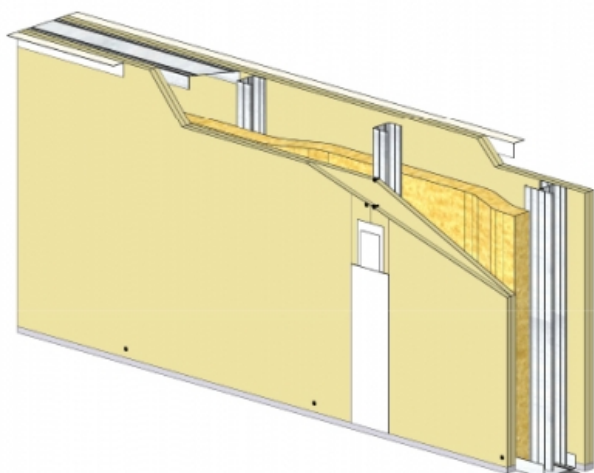

CLOISON SÉPARATIVE KMA 180/48 - KNAUF KS BA25/900 (STANDARD) - 25 MM / 25 MM - EI 60 - 58 DB - 2,95M - MONTANT DOUBLE - ENTRAXE 450MM

CLOISON SÉPARATIVE KMA 180/48 - KNAUF KS BA25/900 (STANDARD) - 25 MM / 25 MM - EI 60 - 58 DB - 2,95M - MONTANT DOUBLE - ENTRAXE 450MM

Cloison séparative constituée de parements en plaques de plâtre de la gamme Knauf vissés sur un double réseau d'ossatures en acier galvanisé, désolidarisé et composé de rails et montants.

Cloison séparative KMA 180/48 - KNAUF KS BA25/900 (STANDARD) - 25 mm / 25 mm - EI 60 - 58 dB - 2,95m - Montant double - Entraxe 450mm

> Données techniques

Caractéristiques Techniques

Domaines d'emploi	<ul style="list-style-type: none"> • Locaux Cas A - Cas B • EA - EB • Neuf et rénovation
Type de cloison	KMA 180/48
Ossatures	M48-35
Parements liés	• Plaque de plâtre BA25 - Knauf Standard KS 25
Nombre x Epaisseur de plaques	25 mm / 25 mm
Vide interne	130 mm
Epaisseur totale	180 mm
Montant	Double
Entraxe des ossatures	450 mm
Hauteur maximum	2,95 m
Résistance au feu	EI 60
Justificatifs feu	Efectis 13-A-719 Rec. 19/1 et Ext. 15/1
Isolant	Laine minérale
Affaiblissement acoustique	58 dB
Justificatifs acoustiques	CSTB AC15-26055094-1
Mise en œuvre	DTA 9/15-1004_V1 du 28.07.17 valide jusqu'au 31.03.22

> Identifiant FTSYS / Objet BIM

W115.fr_CKMA25-900-11.fr_180-48_KS25_M48-35-D@450_LAINE2x45_KS25_EI60_RA58_H2950

Cloison séparative KMA 180/48 - KNAUF KS BA25/900 (STANDARD) - 25 mm / 25 mm - EI 60 - 58 dB - 2,95m - Montant double - Entraxe 450mm