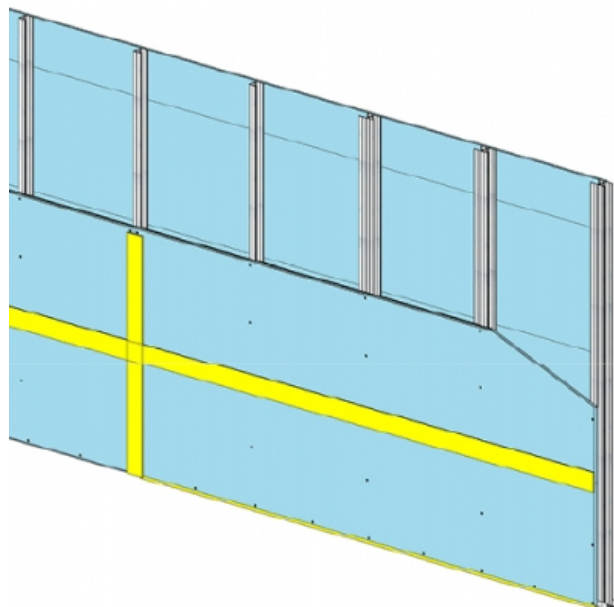

CLOISON DISTRIBUTIVE KM 72/48 - KNAUF SAFEBOARD - 12,5 MM / 12,5 MM - 33 DB - 2,5M - MONTANT SIMPLE - ENTRAXE 600MM

CLOISON DISTRIBUTIVE KM 72/48 - KNAUF SAFEBOARD - 12,5 MM / 12,5 MM - 33 DB - 2,5M - MONTANT SIMPLE - ENTRAXE 600MM

Les cloisons Knauf Métal sont constituées par assemblage d'une ou plusieurs plaques de parement en plâtre de la gamme Knauf, vissées sur une ossature métallique Knauf.

Cette ossature se compose de rails, hauts et bas, et d'un réseau de montants verticaux, simples ou doubles suivant la hauteur désirée.

Les montants sont communs aux deux faces de la cloison KM.

L'épaisseur, le nombre de parements, les caractéristiques de l'ossature et l'adjonction éventuelle d'un matelas de fibre minérale conduisent à une très large gamme de performances en matière d'isolation thermique, acoustique, et de résistance au feu.

Cloison distributive KM 72/48 - KNAUF SAFEBOARD - 12,5 mm / 12,5 mm - 33 dB - 2,5m - Montant simple - Entraxe 600mm

> Données techniques

Caractéristiques Techniques

Domaines d'emploi	<ul style="list-style-type: none"> • Locaux Cas A • EA - EB • Neuf et rénovation
Type de cloison	KM 72/48
Ossatures	M48-35
Parements liés	• Plaque de plâtre - Knauf Safeboard
Nombre x Epaisseur de plaques	12,5 mm / 12,5 mm
Vide interne	48 mm
Epaisseur totale	72 mm
Montant	Simple
Entraxe des ossatures	600 mm
Hauteur maximum	2,50 m
Résistance au feu	/
Isolant	Sans isolant
Affaiblissement acoustique	33 dB
Mise en œuvre	NF DTU 25.41