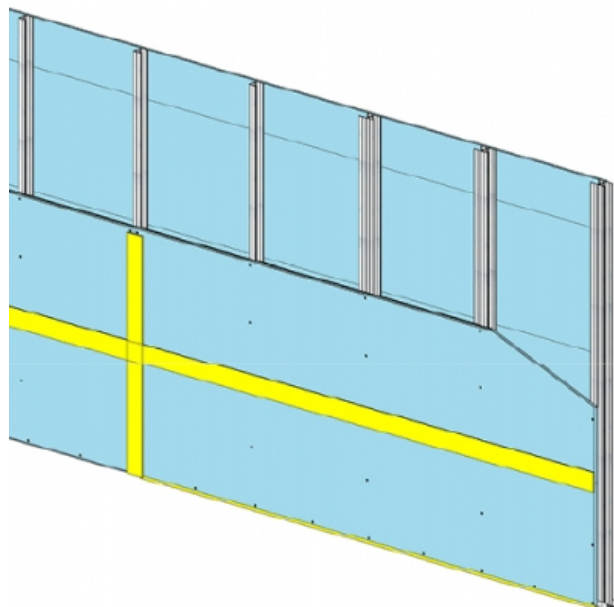

CLOISON DISTRIBUTIVE KM 72/48 - KNAUF SAFEBOARD - 12,5 MM / 12,5 MM - 33 DB - 2,75M - MONTANT SIMPLE - ENTRAXE 400MM

CLOISON DISTRIBUTIVE KM 72/48 - KNAUF SAFEBOARD - 12,5 MM / 12,5 MM - 33 DB - 2,75M - MONTANT SIMPLE - ENTRAXE 400MM

Les cloisons Knauf Métal sont constituées par assemblage d'une ou plusieurs plaques de parement en plâtre de la gamme Knauf, vissées sur une ossature métallique Knauf.

Cette ossature se compose de rails, hauts et bas, et d'un réseau de montants verticaux, simples ou doubles suivant la hauteur désirée.

Les montants sont communs aux deux faces de la cloison KM.

L'épaisseur, le nombre de parements, les caractéristiques de l'ossature et l'adjonction éventuelle d'un matelas de fibre minérale conduisent à une très large gamme de performances en matière d'isolation thermique, acoustique, et de résistance au feu.

Cloison distributive KM 72/48 - KNAUF SAFEBOARD - 12,5 mm / 12,5 mm - 33 dB - 2,75m - Montant simple - Entraxe 400mm

> Données techniques

Caractéristiques Techniques

Domaines d'emploi	<ul style="list-style-type: none"> • Locaux Cas A • EA - EB • Neuf et rénovation
Type de cloison	KM 72/48
Ossatures	M48-35
Parements liés	• Plaque de plâtre - Knauf Safeboard
Nombre x Epaisseur de plaques	12,5 mm / 12,5 mm
Vide interne	48 mm
Epaisseur totale	72 mm
Montant	Simple
Entraxe des ossatures	400 mm
Hauteur maximum	2,75 m
Résistance au feu	/
Isolant	Sans isolant
Affaiblissement acoustique	33 dB
Mise en œuvre	NF DTU 25.41