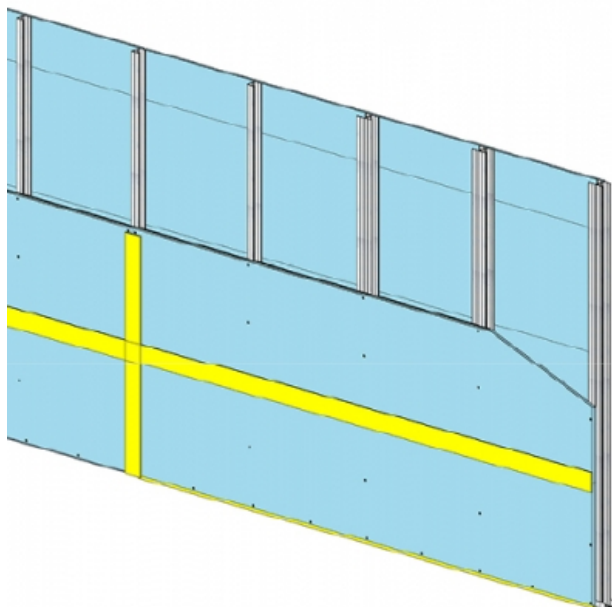

CLOISON DISTRIBUTIVE KM 72/48 - KNAUF SAFEBOARD - 12,5 MM / 12,5 MM - 33 DB - 3M - MONTANT DOUBLE - ENTRAXE 600MM

CLOISON DISTRIBUTIVE KM 72/48 - KNAUF SAFEBOARD - 12,5 MM / 12,5 MM - 33 DB - 3M - MONTANT DOUBLE - ENTRAXE 600MM

Les cloisons Knauf Métal sont constituées par assemblage d'une ou plusieurs plaques de parement en plâtre de la gamme Knauf, vissées sur une ossature métallique Knauf.

Cette ossature se compose de rails, hauts et bas, et d'un réseau de montants verticaux, simples ou doubles suivant la hauteur désirée.

Les montants sont communs aux deux faces de la cloison KM.

L'épaisseur, le nombre de parements, les caractéristiques de l'ossature et l'adjonction éventuelle d'un matelas de fibre minérale conduisent à une très large gamme de performances en matière d'isolation thermique, acoustique, et de résistance au feu.

Cloison distributive KM 72/48 - KNAUF SAFEBOARD - 12,5 mm / 12,5 mm - 33 dB - 3m - Montant double - Entraxe 600mm

> Données techniques

Caractéristiques Techniques

Domaines d'emploi	<ul style="list-style-type: none"> • Locaux Cas A • EA - EB • Neuf et rénovation
Type de cloison	KM 72/48
Ossatures	M48-35
Parements liés	• Plaque de plâtre - Knauf Safeboard
Nombre x Epaisseur de plaques	12,5 mm / 12,5 mm
Vide interne	48 mm
Epaisseur totale	72 mm
Montant	Double
Entraxe des ossatures	600 mm
Hauteur maximum	3,00 m
Résistance au feu	/
Isolant	Sans isolant
Affaiblissement acoustique	33 dB
Mise en œuvre	NF DTU 25.41