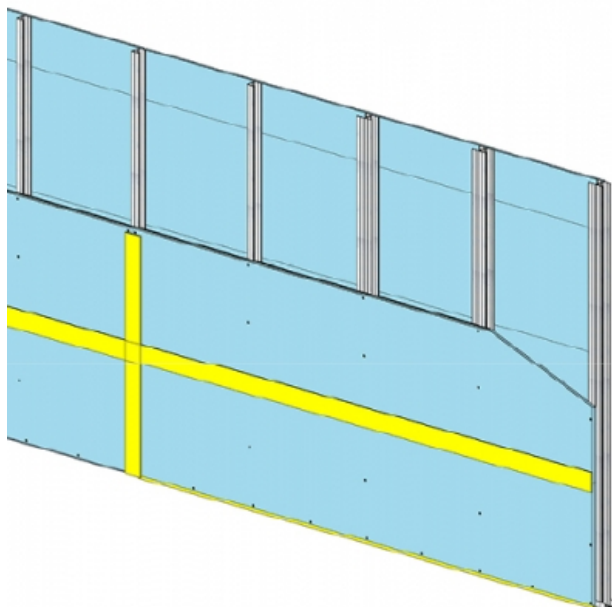

CLOISON DISTRIBUTIVE KM 72/48 - KNAUF SAFEBOARD - 12,5 MM / 12,5 MM - 33 DB - 3,3M - MONTANT DOUBLE - ENTRAXE 400MM

CLOISON DISTRIBUTIVE KM 72/48 - KNAUF SAFEBOARD - 12,5 MM / 12,5 MM - 33 DB - 3,3M - MONTANT DOUBLE - ENTRAXE 400MM

Les cloisons Knauf Métal sont constituées par assemblage d'une ou plusieurs plaques de parement en plâtre de la gamme Knauf, vissées sur une ossature métallique Knauf.

Cette ossature se compose de rails, hauts et bas, et d'un réseau de montants verticaux, simples ou doubles suivant la hauteur désirée.

Les montants sont communs aux deux faces de la cloison KM.

L'épaisseur, le nombre de parements, les caractéristiques de l'ossature et l'adjonction éventuelle d'un matelas de fibre minérale conduisent à une très large gamme de performances en matière d'isolation thermique, acoustique, et de résistance au feu.

Cloison distributive KM 72/48 - KNAUF SAFEBOARD - 12,5 mm / 12,5 mm - 33 dB - 3,3m - Montant double - Entraxe 400mm

> Données techniques

Caractéristiques Techniques

Domaines d'emploi	<ul style="list-style-type: none"> • Locaux Cas A • EA - EB • Neuf et rénovation
Type de cloison	KM 72/48
Ossatures	M48-35
Parements liés	• Plaque de plâtre - Knauf Safeboard
Nombre x Epaisseur de plaques	12,5 mm / 12,5 mm
Vide interne	48 mm
Epaisseur totale	72 mm
Montant	Double
Entraxe des ossatures	400 mm
Hauteur maximum	3,30 m
Résistance au feu	/
Isolant	Sans isolant
Affaiblissement acoustique	33 dB
Mise en œuvre	NF DTU 25.41