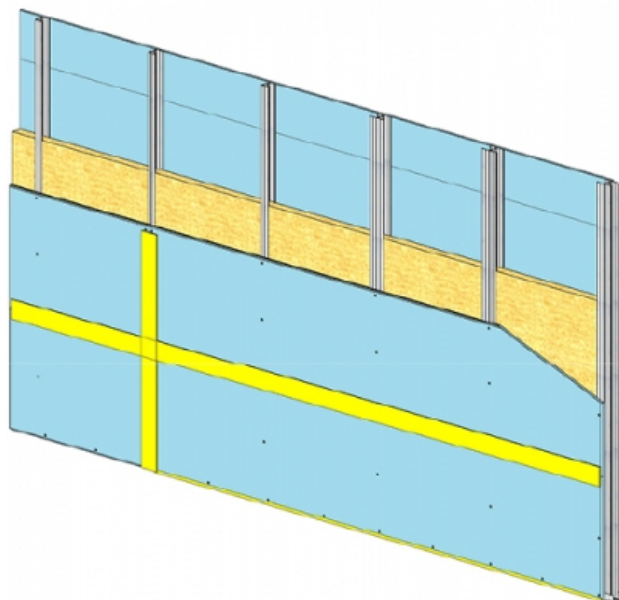

CLOISON DISTRIBUTIVE KM 72/48 - KNAUF SAFEBOARD - 12,5 MM / 12,5 MM - 39 DB - 3,3M - MONTANT DOUBLE - ENTRAXE 400MM

CLOISON DISTRIBUTIVE KM 72/48 - KNAUF SAFEBOARD - 12,5 MM / 12,5 MM - 39 DB - 3,3M - MONTANT DOUBLE - ENTRAXE 400MM

Les cloisons Knauf Métal sont constituées par assemblage d'une ou plusieurs plaques de parement en plâtre de la gamme Knauf, vissées sur une ossature métallique Knauf.

Cette ossature se compose de rails, hauts et bas, et d'un réseau de montants verticaux, simples ou doubles suivant la hauteur désirée.

Les montants sont communs aux deux faces de la cloison KM.

L'épaisseur, le nombre de parements, les caractéristiques de l'ossature et l'adjonction éventuelle d'un matelas de fibre minérale conduisent à une très large gamme de performances en matière d'isolation thermique, acoustique, et de résistance au feu.

Cloison distributive KM 72/48 - KNAUF SAFEBOARD - 12,5 mm / 12,5 mm - 39 dB - 3,3m - Montant double - Entraxe 400mm

> Données techniques

Caractéristiques Techniques

Domaines d'emploi	<ul style="list-style-type: none">• Locaux Cas A• EA - EB• Neuf et rénovation
Type de cloison	KM 72/48
Ossatures	M48-35
Parements liés	<ul style="list-style-type: none">• Plaque de plâtre - Knauf Safeboard
Nombre x Epaisseur de plaques	12,5 mm / 12,5 mm
Vide interne	48 mm
Epaisseur totale	72 mm
Montant	Double
Entraxe des ossatures	400 mm
Hauteur maximum	3,30 m
Résistance au feu	/
Isolant	Laine minérale
Affaiblissement acoustique	39 dB
Justificatifs acoustiques	Estimation
Mise en œuvre	NF DTU 25.41