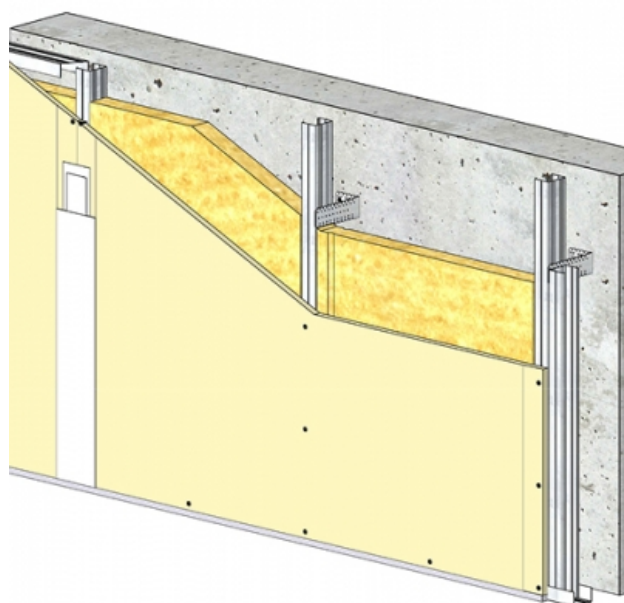

CONTRE CLOISON CC 115/90 - KNAUF KS BA15 (STANDARD) - 15 MM - 3,5M - MONTANT DOUBLE - ENTRAXE 600MM

CONTRE CLOISON CC 115/90 - KNAUF KS BA15 (STANDARD) - 15 MM - 3,5M - MONTANT DOUBLE - ENTRAXE 600MM

Contre-cloison constituée par l'assemblage d'une, deux ou trois plaques de parement en plâtre de la gamme Knauf vissées sur la même face d'une ossature en acier galvanisé composée de rails, montants et fourrures. Le DTU 25.41 révisé fait désormais une distinction entre locaux privatifs (locaux type A) et les autres locaux. Les ouvrages comportant un parement simple en BA 13 ou BA 15 ne sont admis que dans les locaux de type A.

Contre cloison CC 115/90 - KNAUF KS BA15 (STANDARD) - 15 mm - 3,5m - Montant double - Entraxe 600mm

> Données techniques

Caractéristiques Techniques

Domaines d'emploi	<ul style="list-style-type: none">• Locaux Cas A• EA - EB• Neuf et rénovation
Type de cloison	CC 115/90
Ossatures	M90-35
Parements liés	<ul style="list-style-type: none">• Plaque de plâtre BA15 - Knauf Standard KS 15
Nombre x Epaisseur de plaques	15 mm
Vide interne	90 mm
Epaisseur totale	140 mm
Montant	Double
Entraxe des ossatures	600 mm
Hauteur maximum	3,50 m
Résistance au feu	/
Isolant	Laine minérale
Mise en œuvre	NF DTU 25.41