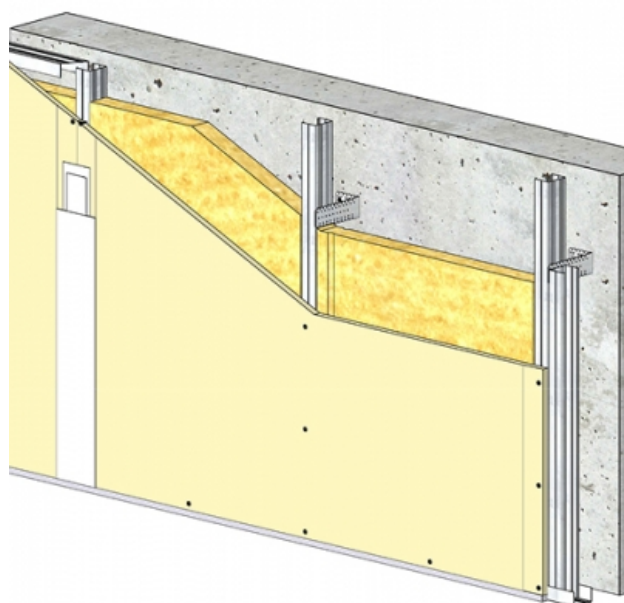

### CONTRE CLOISON CC 115/100 - KNAUF KS BA15 (STANDARD) - 15 MM - 4,2M - MONTANT DOUBLE - ENTRAXE 400MM

Contre-cloison constituée par l'assemblage d'une, deux ou trois plaques de parement en plâtre de la gamme Knauf vissées sur la même face d'une ossature en acier galvanisé composée de rails, montants et fourrures. Le DTU 25.41 révisé fait désormais une distinction entre locaux privatifs (locaux type A) et les autres locaux. Les ouvrages comportant un parement simple en BA 13 ou BA 15 ne sont admis que dans les locaux de type A.