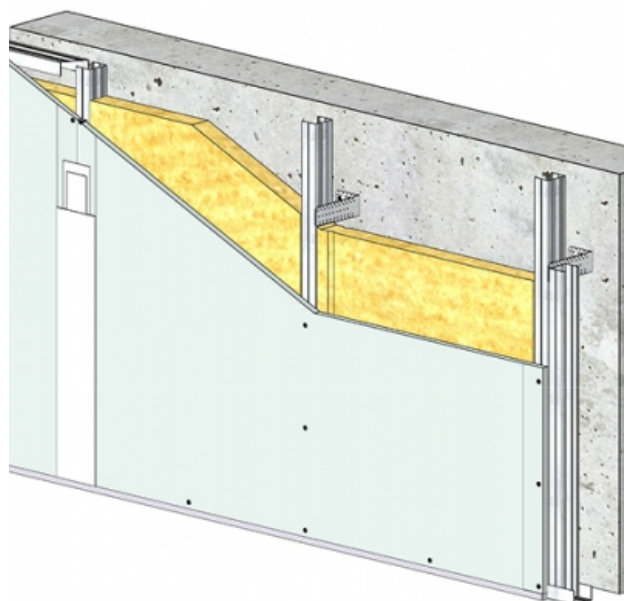

CONTRE CLOISON CC 115/100 - KNAUF DIAMANT V 15 - 15 MM - 4,05M - MONTANT DOUBLE - ENTRAXE 400MM

CONTRE CLOISON CC 115/100 - KNAUF DIAMANT V 15 - 15 MM - 4,05M - MONTANT DOUBLE - ENTRAXE 400MM

Contre-cloison constituée par l'assemblage d'une, deux ou trois plaques de parement en plâtre de la gamme Knauf vissées sur la même face d'une ossature en acier galvanisé composée de rails, montants et fourrures. Le DTU 25.41 révisé fait désormais une distinction entre locaux privatifs (locaux type A) et les autres locaux. Les ouvrages comportant un parement simple en BA 13 ou BA 15 ne sont admis que dans les locaux de type A.

Contre cloison CC 115/100 - KNAUF DIAMANT V 15 - 15 mm - 4,05m - Montant double - Entraxe 400mm

> Données techniques

Caractéristiques Techniques

Domaines d'emploi	<ul style="list-style-type: none">• Locaux Cas A• EA - EB• Neuf et rénovation
Type de cloison	CC 115/100
Ossatures	M100-35
Parements liés	<ul style="list-style-type: none">• Plaque de plâtre - Knauf Diamant V 15
Nombre x Epaisseur de plaques	15 mm
Vide interne	100 mm
Epaisseur totale	140 mm
Montant	Double
Entraxe des ossatures	400 mm
Hauteur maximum	4,05 m
Résistance au feu	/
Isolant	Laine minérale
Mise en œuvre	DTA 9/14-1005_V1.1 du 09.03.20 valide jusqu'au 28.02.21