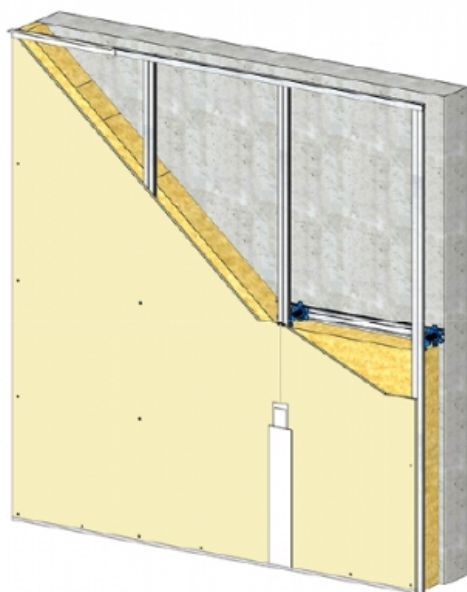

### CONTRE CLOISON CC 115/F47 - KNAUF KS BA15 (STANDARD) - 15 MM - 1,35M - MONTANT SIMPLE - ENTRAXE 600MM

Contre-cloison constituée par l'assemblage d'une, deux ou trois plaques de parement en plâtre de la gamme Knauf vissées sur la même face d'une ossature en acier galvanisé composée de rails, montants et fourrures. Le DTU 25.41 révisé fait désormais une distinction entre locaux privatifs (locaux type A) et les autres locaux. Les ouvrages comportant un parement simple en BA 13 ou BA 15 ne sont admis que dans les locaux de type A.