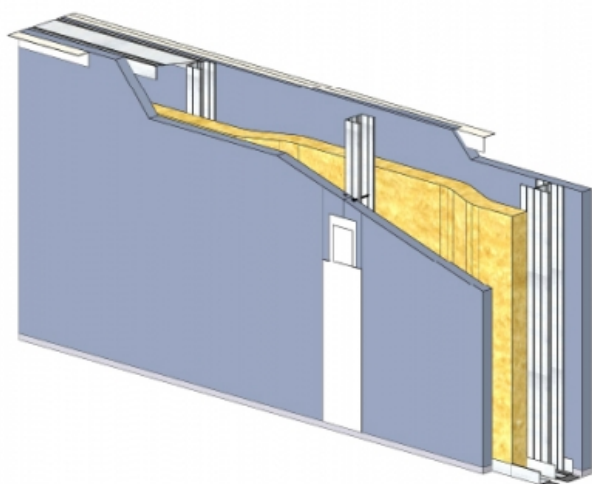

CLOISON SÉPARATIVE KMA 180/90 - KNAUF KA BA25 PHONIK+ (ACOUSTIQUE) - 25 MM / 25 MM - EI 60 - 65 DB - 4,75M - MONTANT DOUBLE - ENTRAXE 450MM

CLOISON SÉPARATIVE KMA 180/90 - KNAUF KA BA25 PHONIK+ (ACOUSTIQUE) - 25 MM / 25 MM - EI 60 - 65 DB - 4,75M - MONTANT DOUBLE - ENTRAXE 450MM

Cloison séparative constituée de parements en plaques de plâtre de la gamme Knauf vissés sur un double réseau d'ossatures en acier galvanisé, désolidarisé et composé de rails et montants.

Cloison séparative KMA 180/90 - KNAUF KA BA25 PHONIK+ (ACOUSTIQUE) - 25 mm / 25 mm - EI 60 - 65 dB - 4,75m - Montant double - Entraxe 450mm

> Données techniques

Caractéristiques Techniques

Domaines d'emploi	<ul style="list-style-type: none"> • Locaux Cas A - Cas B • EA - EB • Neuf et rénovation
Type de cloison	KMA 180/90
Ossatures	M90-35
Parements liés	• Plaque de plâtre BA25 phonique - Knauf Acoustique KA 25 PHONIK+
Nombre x Epaisseur de plaques	25 mm / 25 mm
Vide interne	130 mm
Epaisseur totale	180 mm
Montant	Double
Entraxe des ossatures	450 mm
Hauteur maximum	4,75 m
Résistance au feu	EI 60
Justificatifs feu	APL Efectis EFR-19-002555 A Rév.2
Isolant	Laine végétale
Affaiblissement acoustique	65 dB
Justificatifs acoustiques	Estimation
Mise en œuvre	DTA 9/15-1004_V3.1 du 06.04.22 valide jusqu'au 31.03.23 et ATec 20/21-487_V1-E1 du 15.11.22 valide jusqu'au 31.10.24