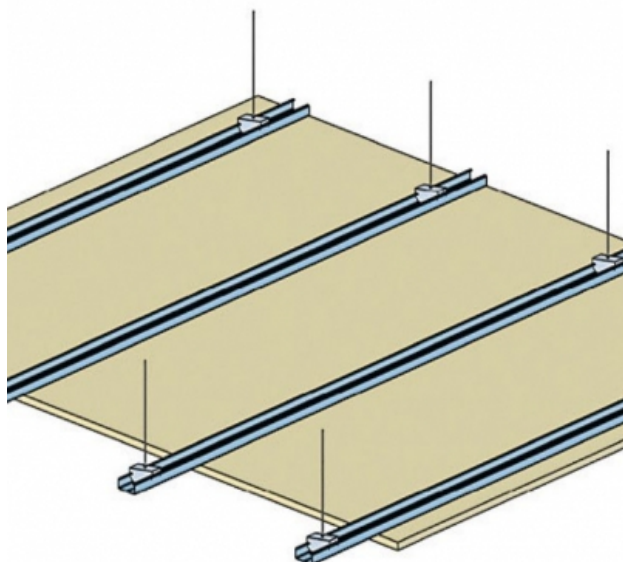

PLAFOND PKM - PLANCHER-BOIS - REI 30 - KNAUF KS BA13 (STANDARD) - 2X 12,5 MM - F47 - L1050

PLAFOND PKM - PLANCHER-BOIS - REI 30 - KNAUF KS BA13 (STANDARD) - 2X 12,5 MM - F47 - L1050

Plafond constitué par l'assemblage d'une ou plusieurs plaques de parement en plâtre, vissées sur une ossature métallique constituée de profilés F47 ou CD60 portés par des suspentes ou des montants autoportants. Le plafond en plaques de plâtre sur ossature tel que défini dans le DTU 25.41, contribue à la réduction de la perméabilité à l'air de l'enveloppe.

Plafond PKM - Plancher-bois - REI 30 - KNAUF KS BA13 (STANDARD) - 2x 12,5 mm - F47 - L1050

> Données techniques

Caractéristiques Techniques

Type de cloison	PKM
Ossatures	F47
Parements liés	• Plaque de plâtre BA13 - Knauf Standard KS 13
Nombre x Epaisseur de plaques	2x 12,5 mm
Entraxe des ossatures	600 mm
Résistance au feu	REI 30
Justificatifs feu	Annexe nationale NF EN 1995-1-:2005
Isolant	Sans isolant
Mise en œuvre	NF DTU 25.41
Portée de l'ossature primaire	1050 mm
Protection contre l'humidité	EA-EB-EB+p
Support	Plancher-bois